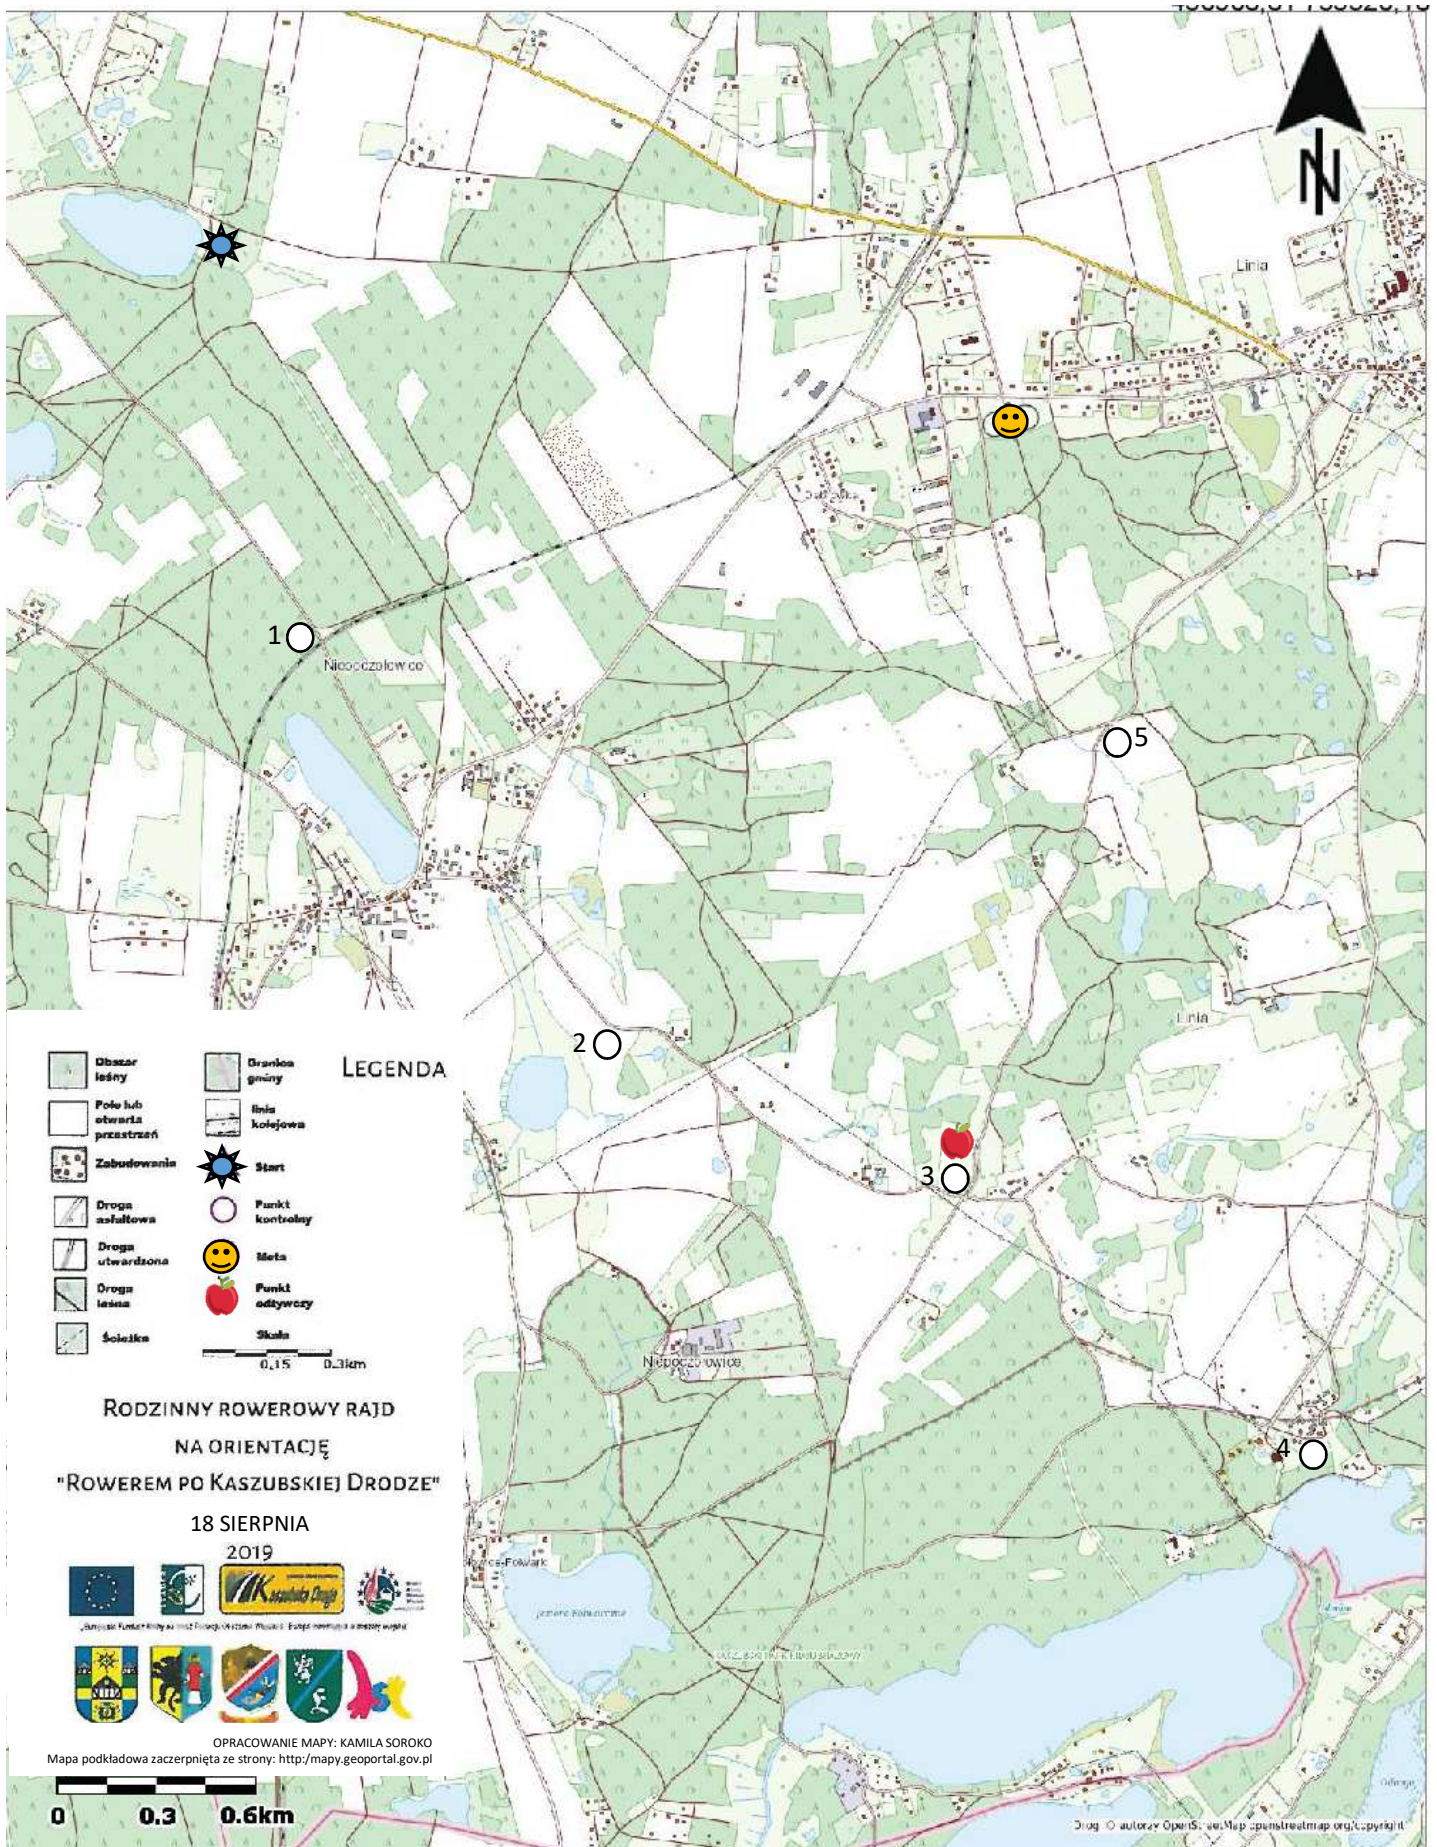

RODZINNY RAJD ROWEROWY NA ORIENTACJĘ  
 „ROWEREM PO KASZUBSKIEJ DRODZE”  
 ZAKRZEWO – NIEPOCZOŁOWICE – POTĘGOWO - LINIA  
 18 sierpnia 2019

- |  |                             |  |                 |
|--|-----------------------------|--|-----------------|
|  | Obszar leśny                |  | Granica gminy   |
|  | Pole lub otwarta przestrzeń |  | linia kolejowa  |
|  | Zabudowania                 |  | Start           |
|  | Droga asfaltowa             |  | Punkt kontrolny |
|  | Droga utwardzona            |  | Meta            |
|  | Droga leśna                 |  | Punkt odżywczy  |
|  | Ścieżka                     |  | Skala           |

LEGENDA

0,15 0,3km

RODZINNY ROWEROWY RAJD  
 NA ORIENTACJĘ  
 "ROWEREM PO KASZUBSKIEJ DRODZE"  
 18 SIERPNI  
 2019

OPRACOWANIE MAPY: KAMILA SOROKO  
 Mapa podkładowa zaczerpnięta ze strony: <http://mapy.geoportal.gov.pl>

0 0.3 0.6km