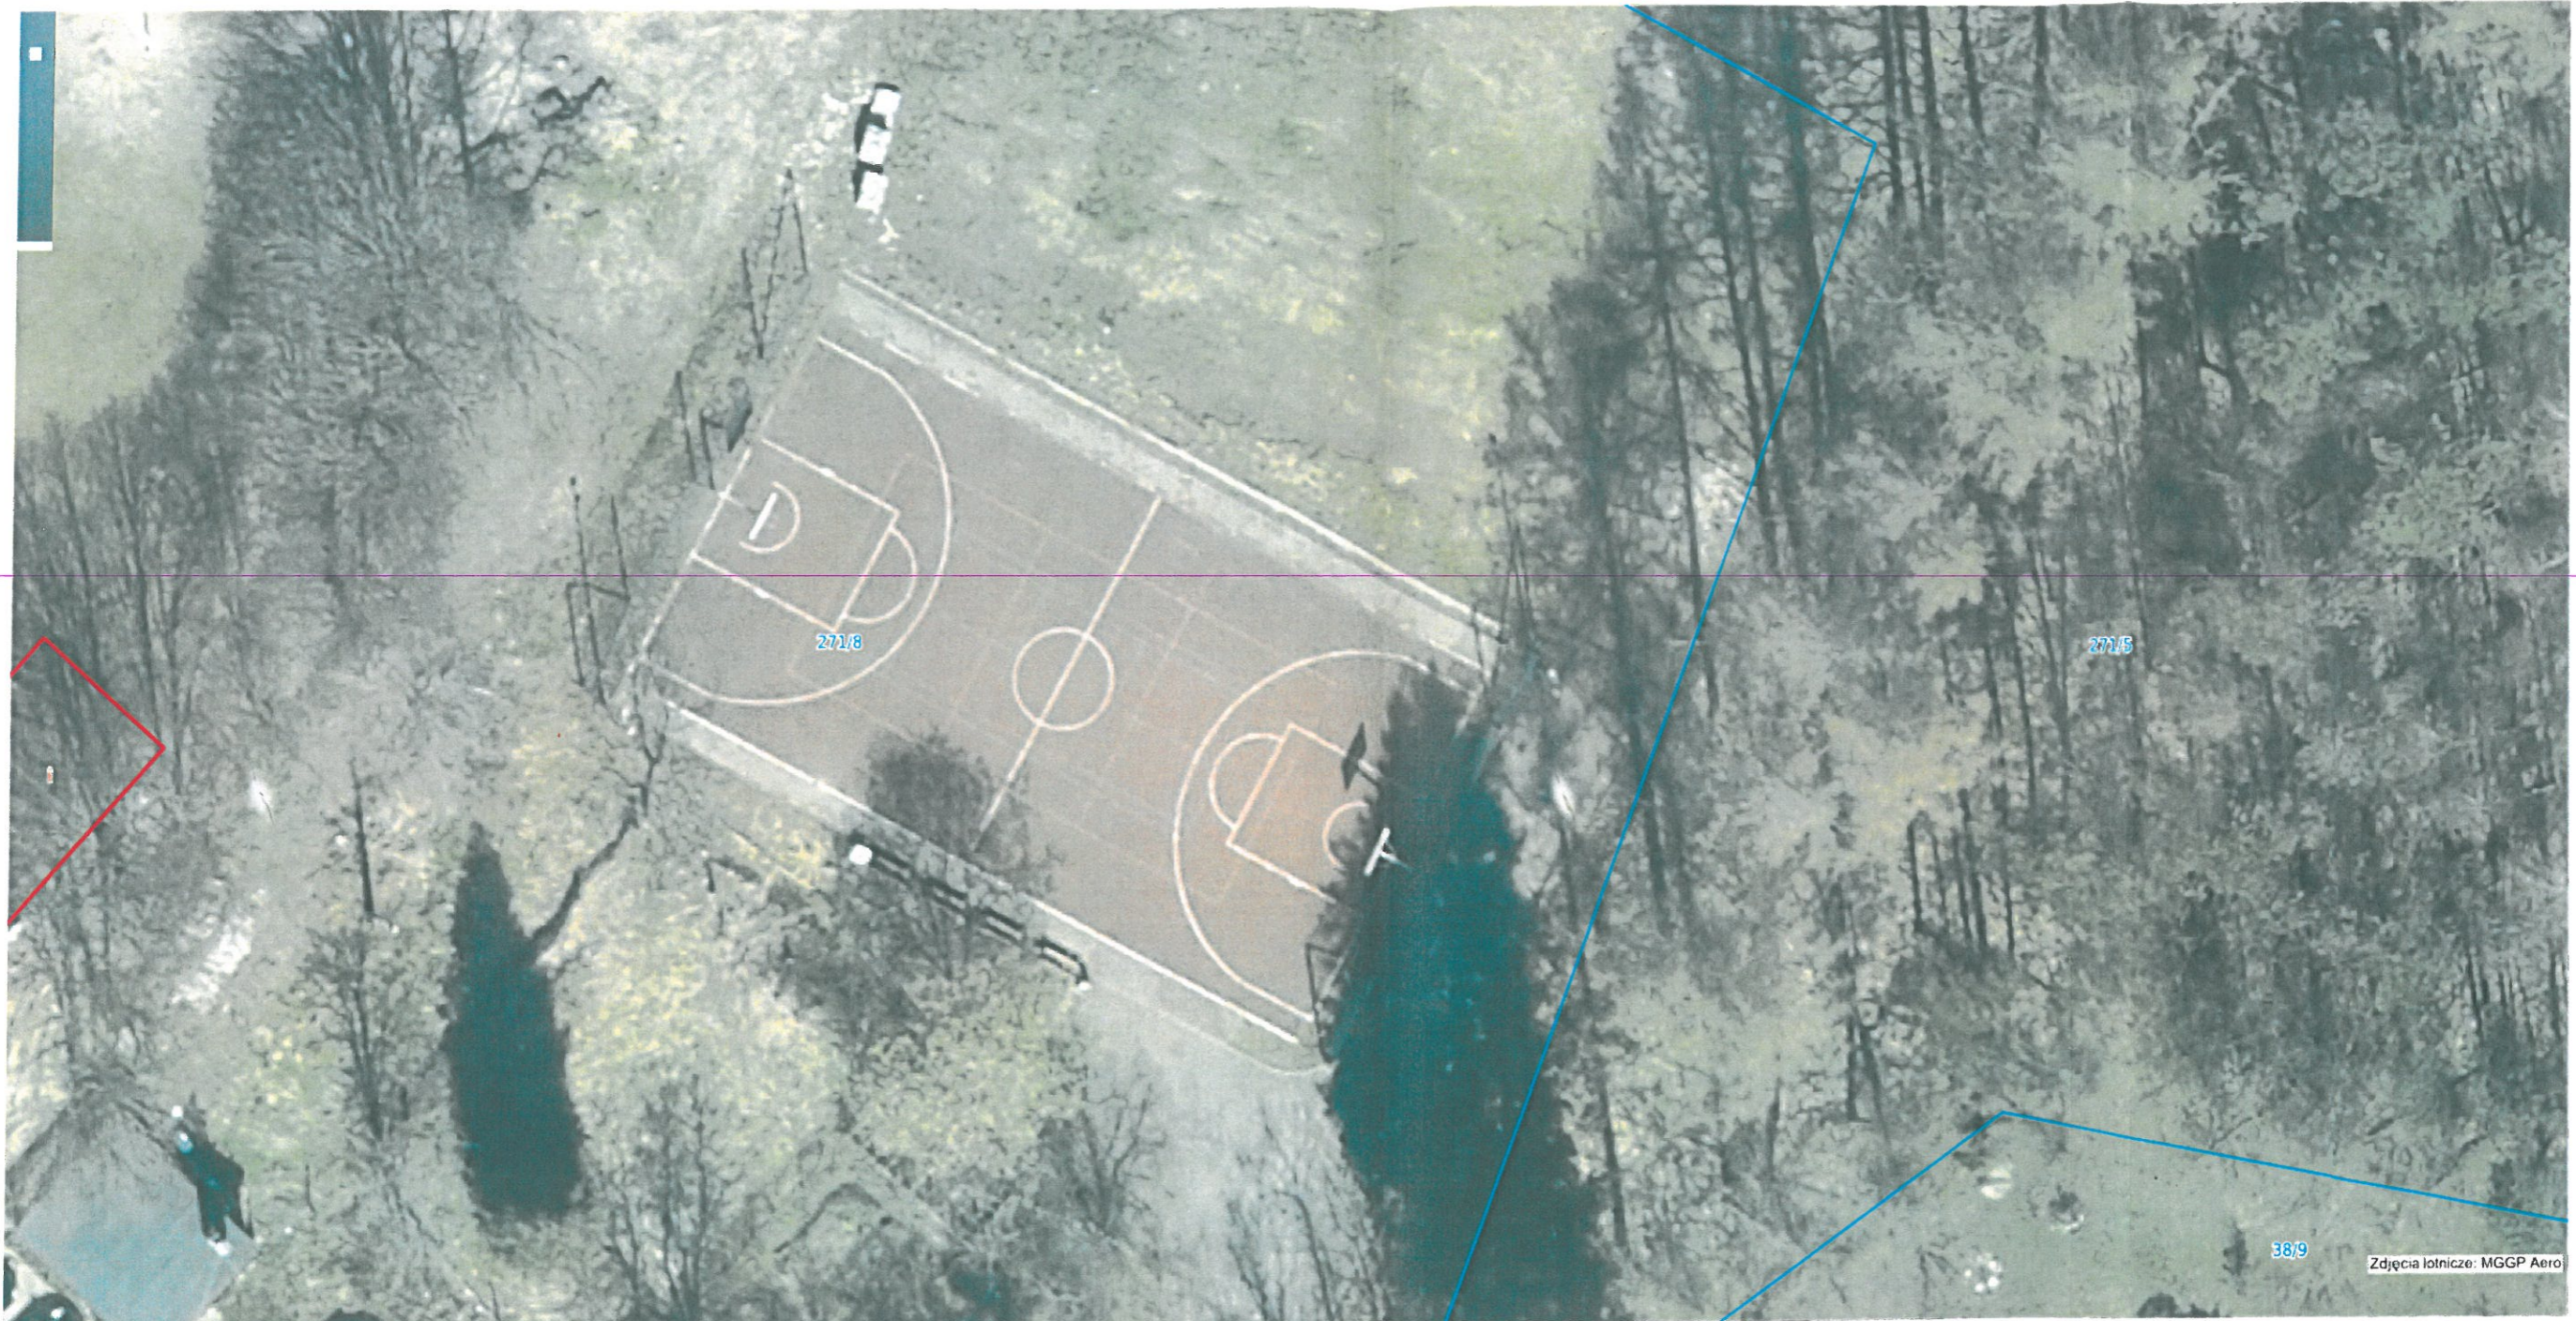

Zadanie nr 1

Szukaj...

ok PL-1902
N: 54°29'35" E: 18°20'20.5" X: 736771.2 Y: 457200.9

Punkt adresowy
Numer 24, ulica Wejherowska
w miejscowości Koleczkowo
Zbliź do obiektu Inne

Załącznik nr 1

Wniosek o założenie konta

Zaloguj

Szukaj...

Zdjęcia lotnicze: MGGP Aero

10m PL-1992
ok N: 64°29'35.3" E: 18°20'15.3" X: 736780.2 Y: 457107.3

Punkt adresowy
Numer 24, ulica Wejherowska
w miejscowości Kołeczkowo
Zbliż do obiektu Inne