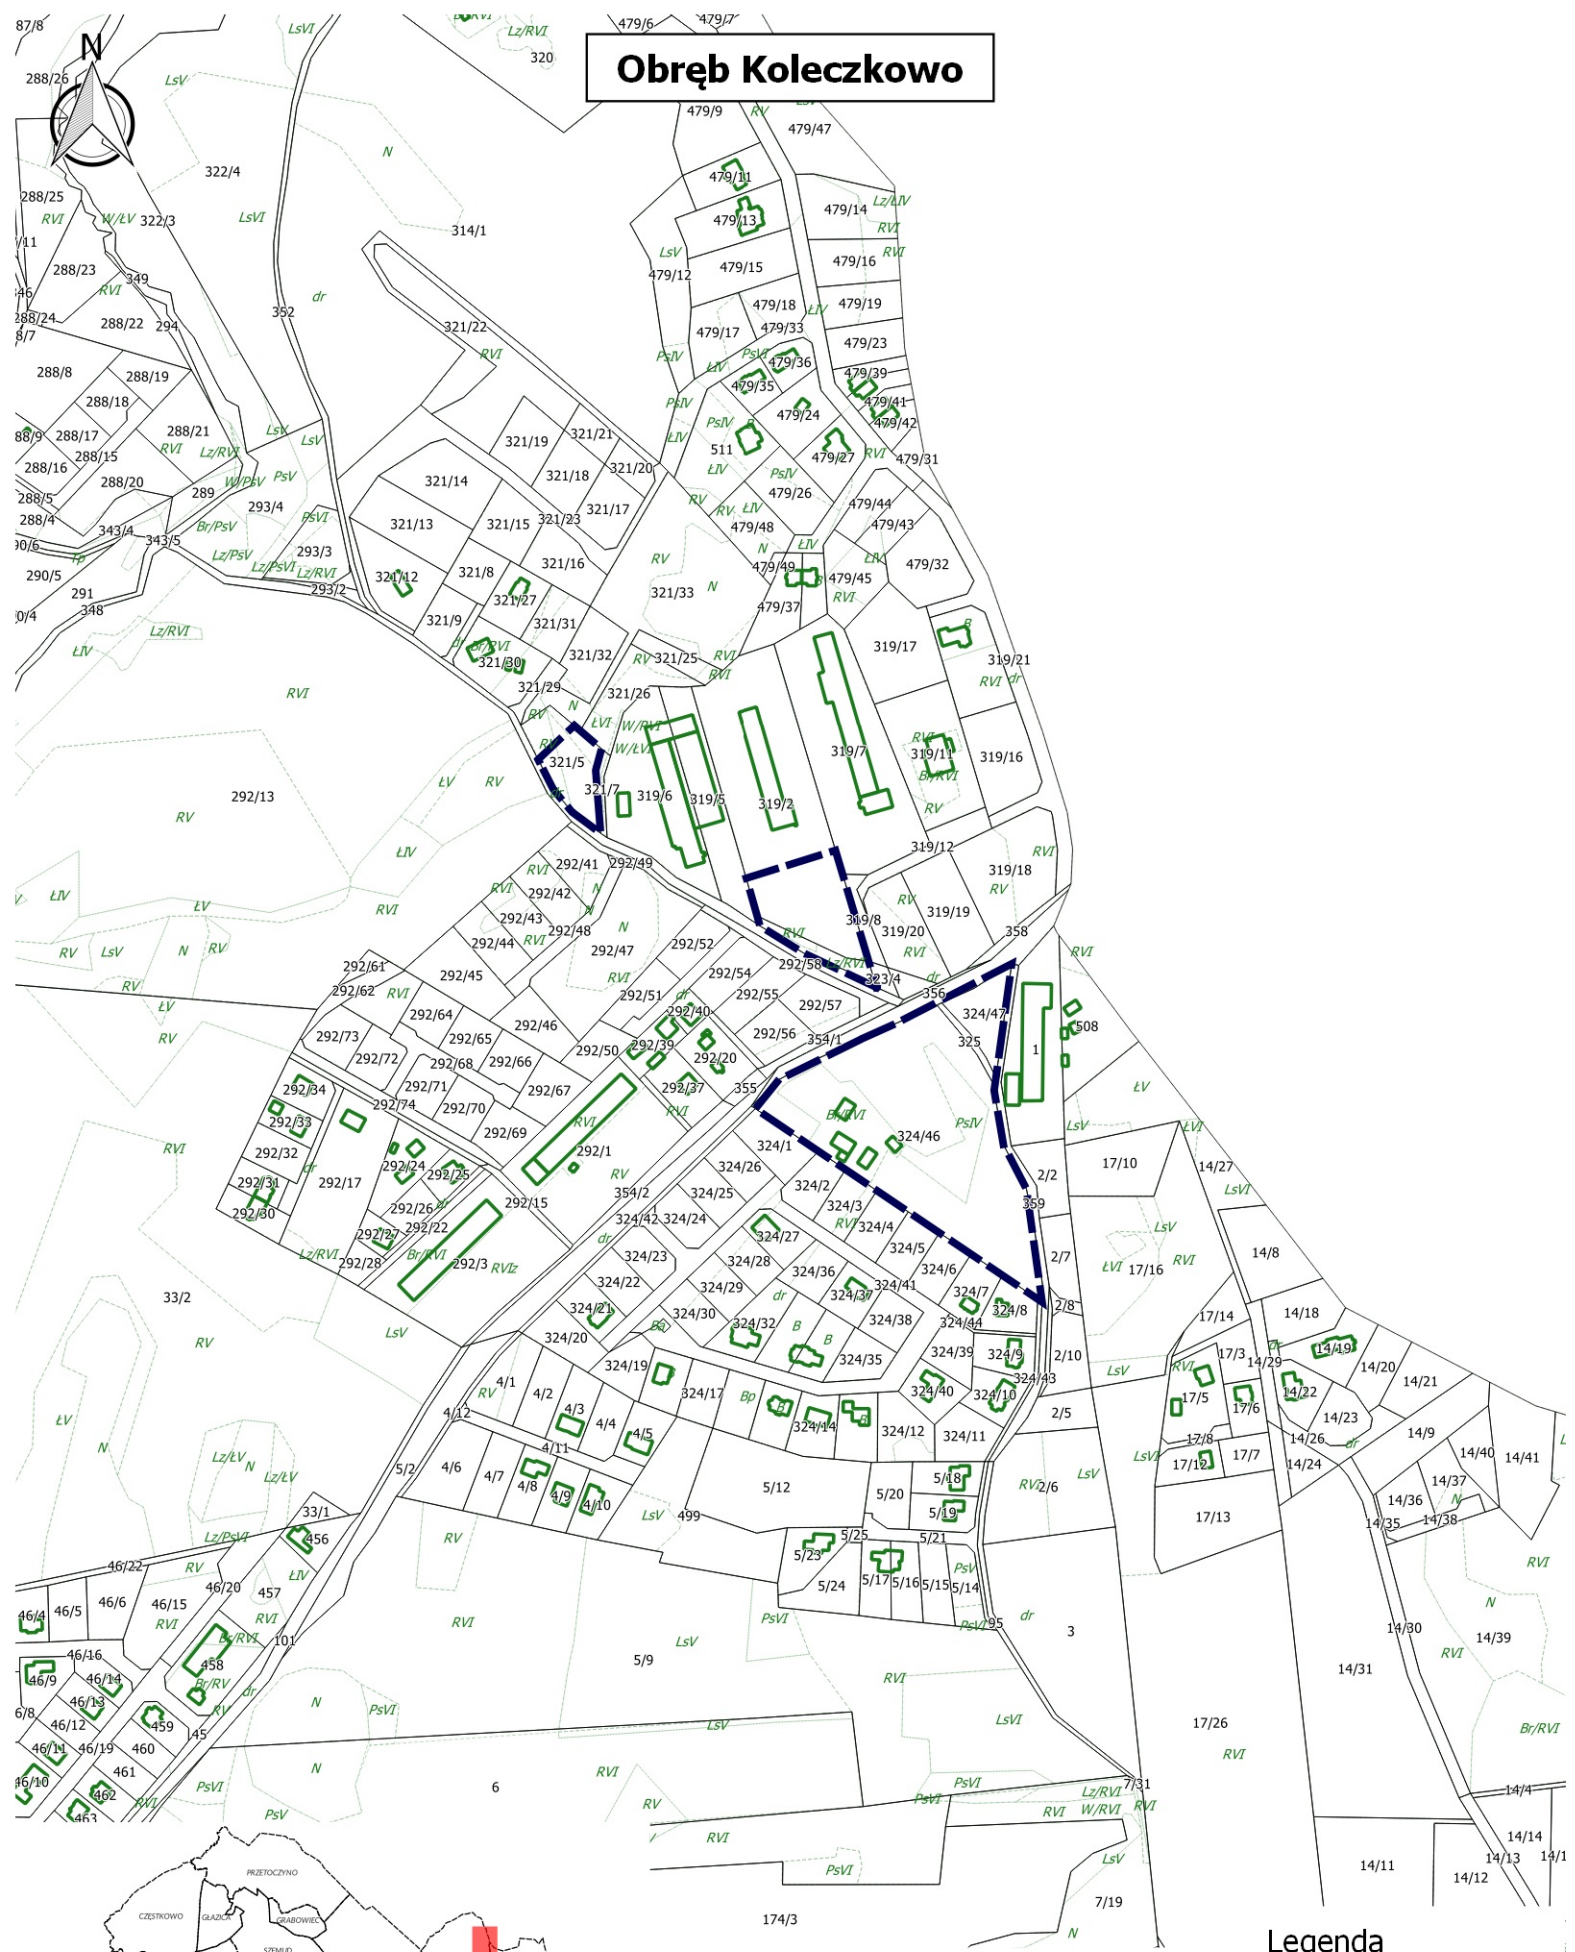

Obszar Koleczkowo

**Załącznik nr 2
do Uchwały Nr XVI/188/2016
Rady Gminy Szemud
z dnia 19.02.2016**

Skala 1:5 000

1. **Legenda**
2. granice obszaru objętego uchwałą
   - granice działek
   - granice użytków
   - budynki