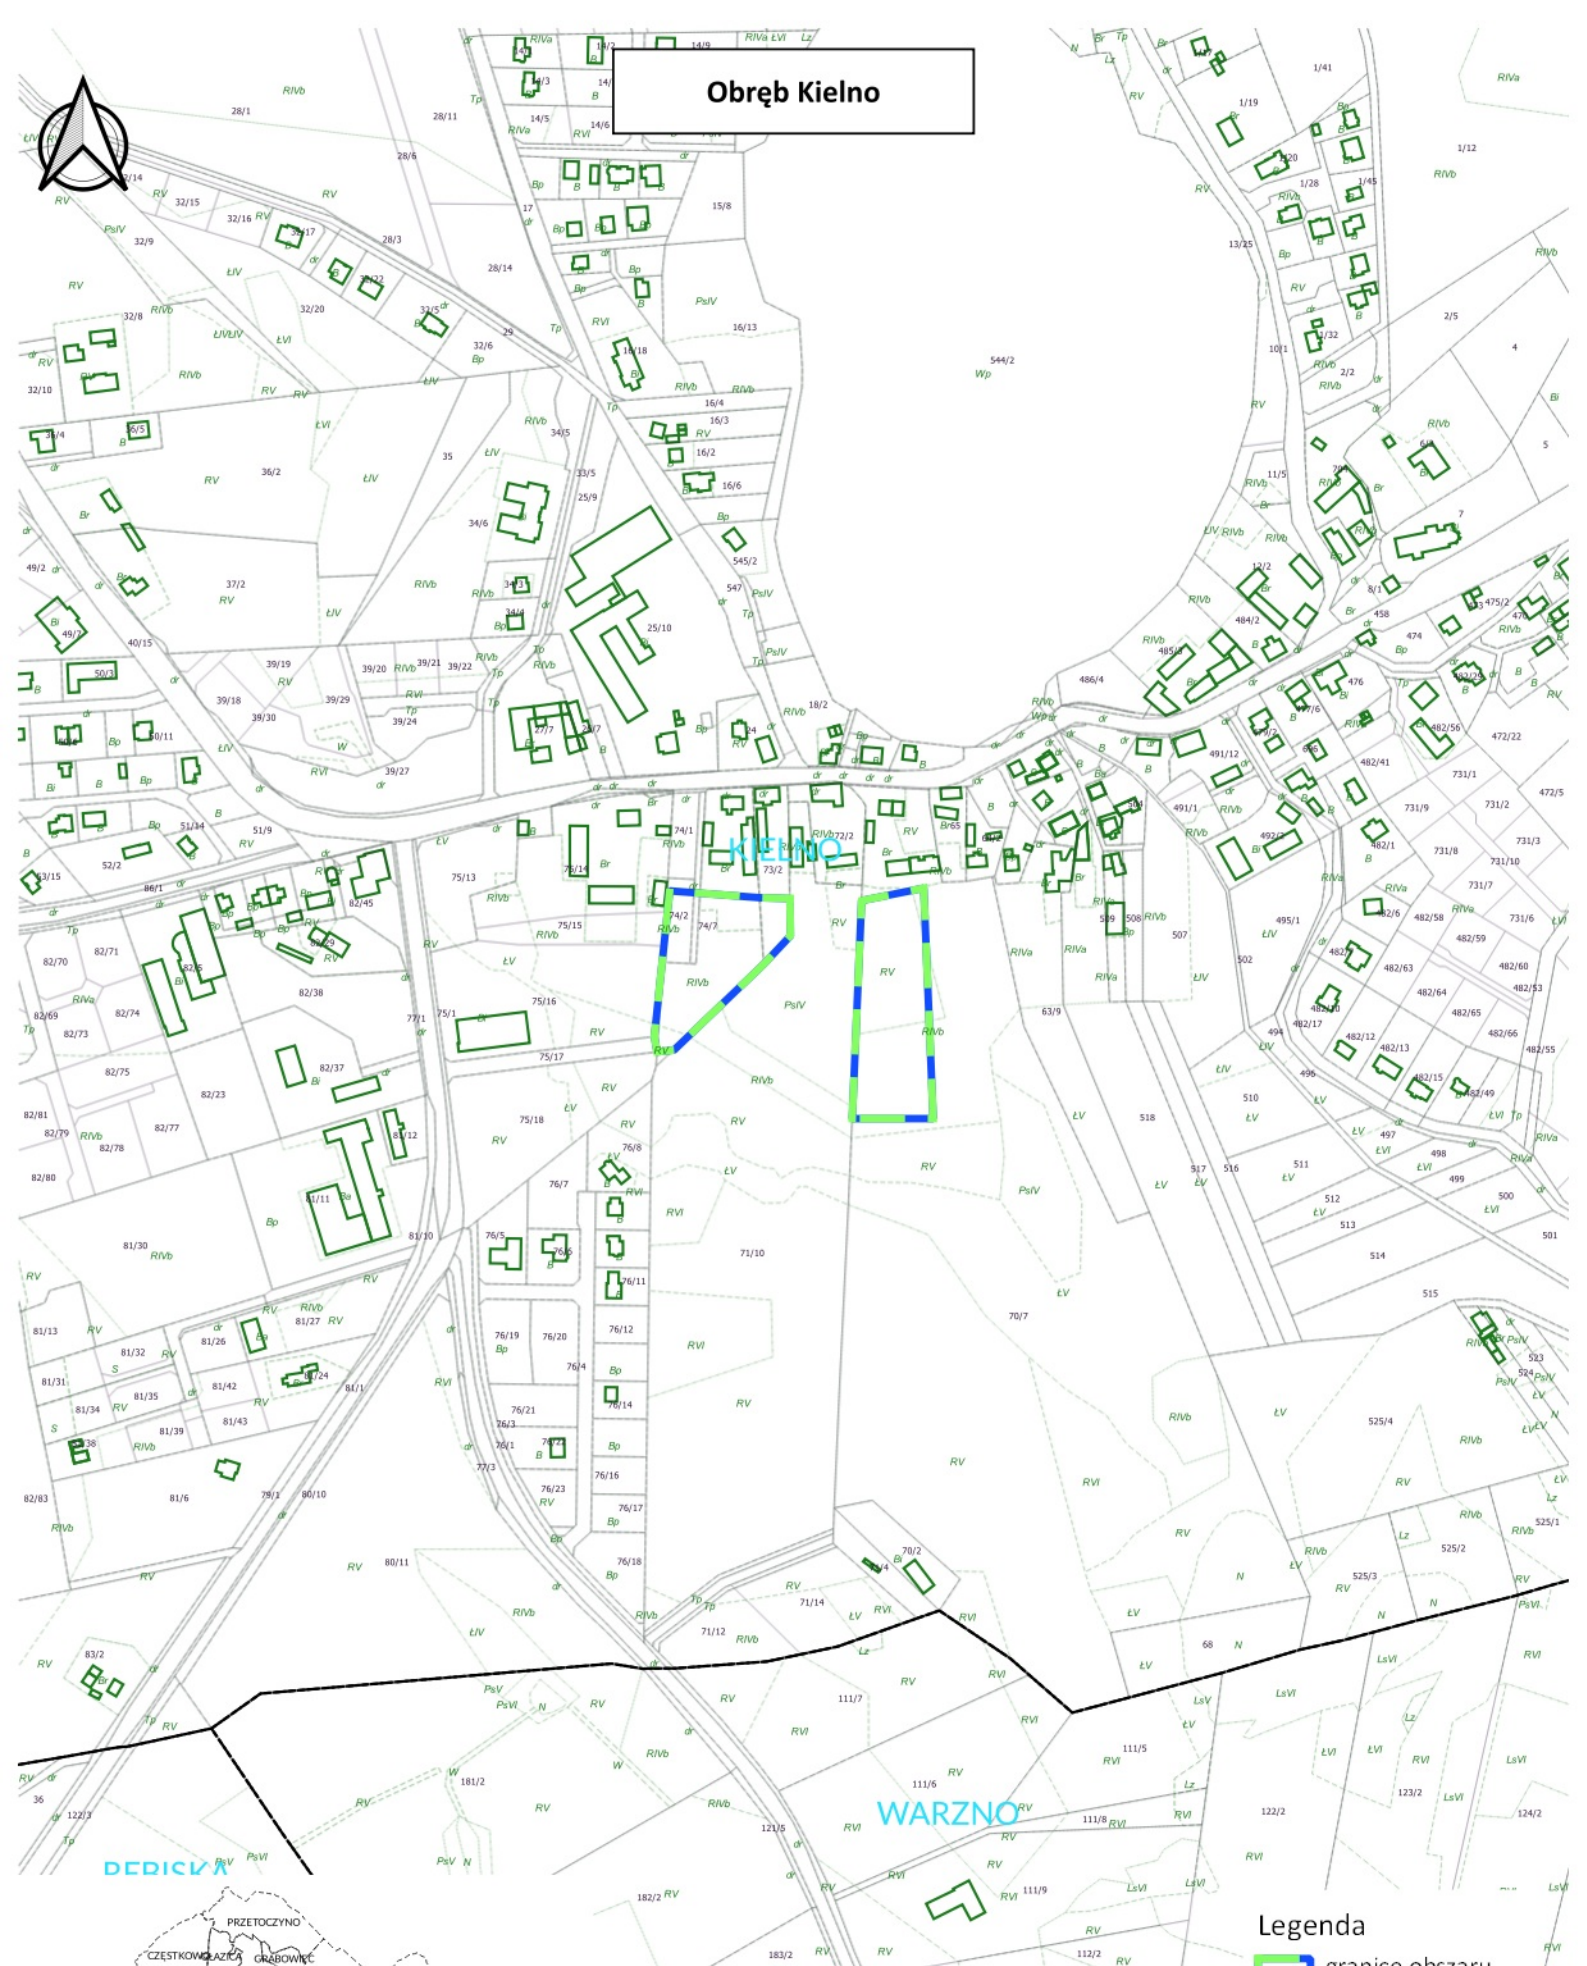

Obręb Kielno

DEDICKA