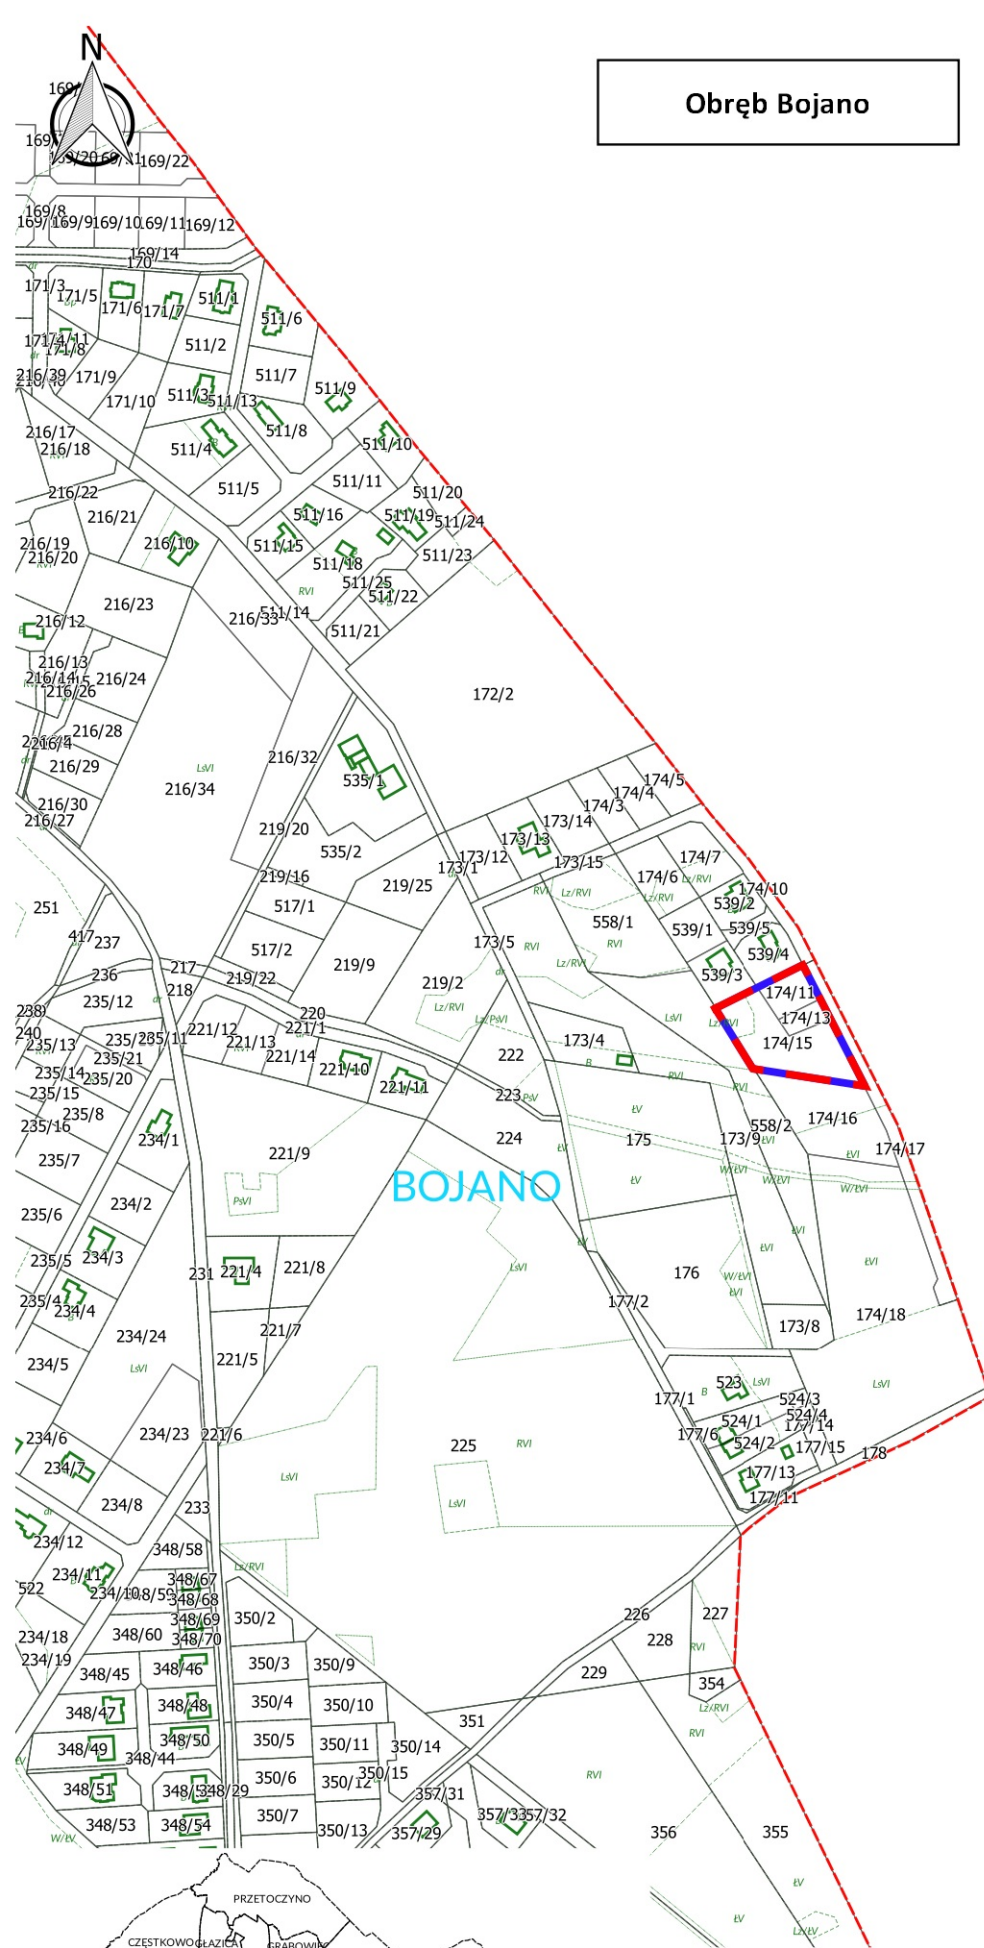

Przewodnicząca Rady Gminy

Aleksandra Perz

Obwód Bojano

Załącznik nr 1
do Uchwały Nr XXIII/325/2021
Rady Gminy Szemud
z dnia 31.03.2021
Skala 1:5000

Legenda

-  granice obszaru objętego uchwałą
-  granice działek
-  budynki
-  granice użytków

Obwód Bojano

Załącznik nr 2
do Uchwały Nr XXIII/325/2021
Rady Gminy Szemud
z dnia 31.03.2021
Skala 1:5 000

Legenda

-  granice obszaru objętego uchwałą
-  granice działek
-  budynki
-  granice użytków

Obręb Donimierz