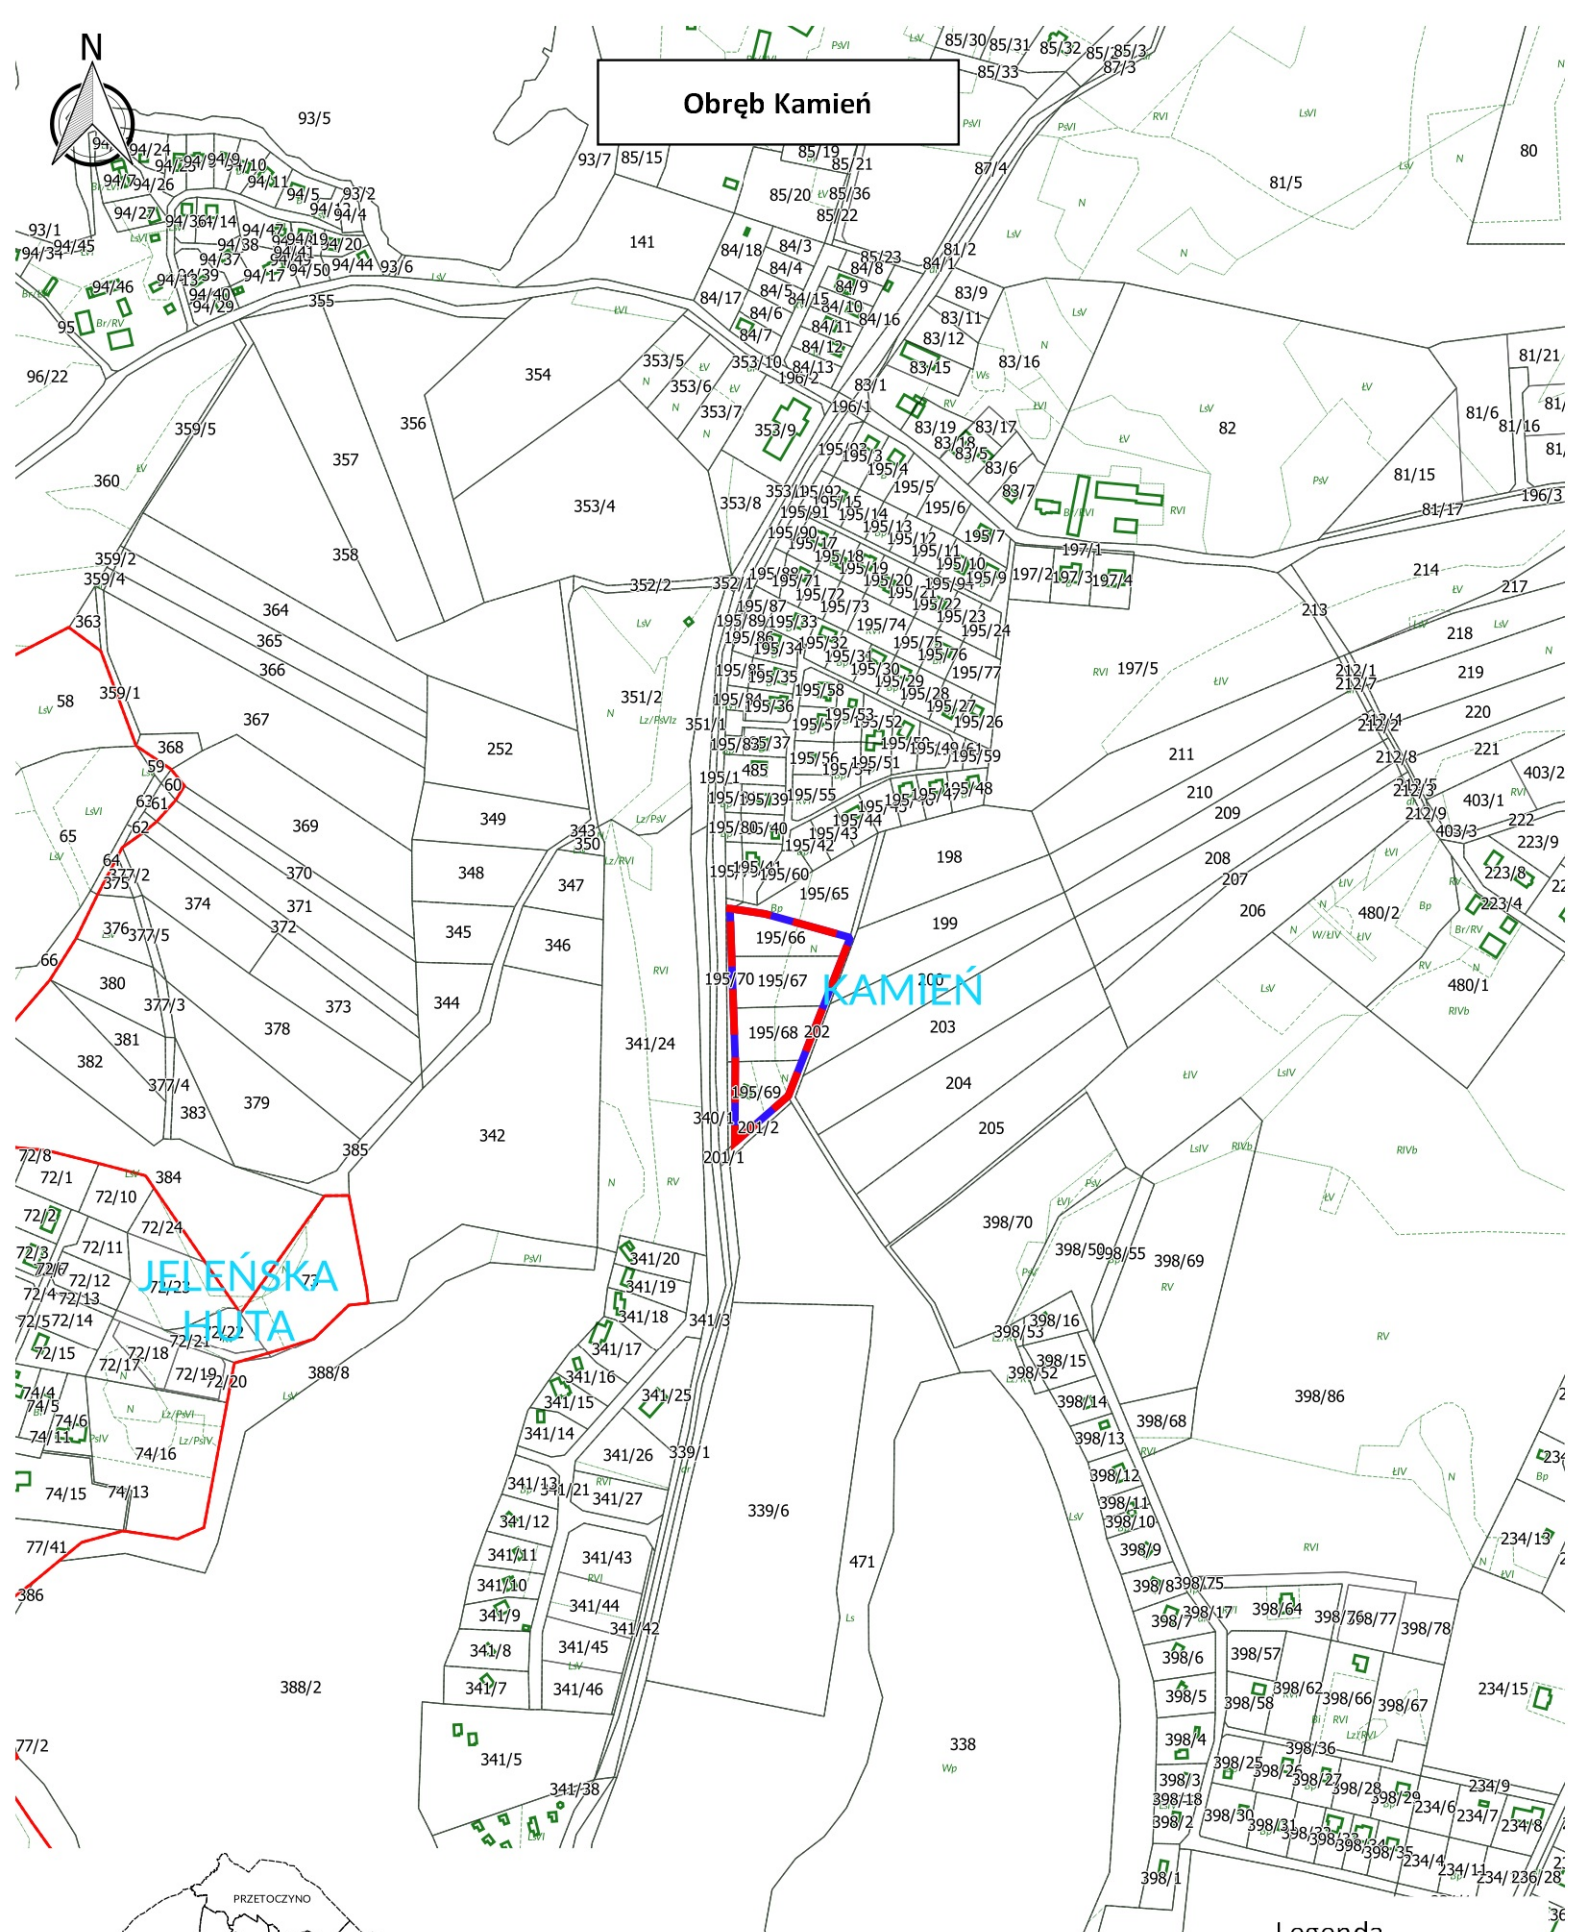

Obręb Kamień

**Załącznik nr 7
do Uchwały Nr XXIII/325/2021
Rady Gminy Szemud
z dnia 31.03.2021
Skala 1:5 000**

Legenda

-  granice obszaru objętego uchwałą
-  granice działek
-  budynki
-  granice użytków