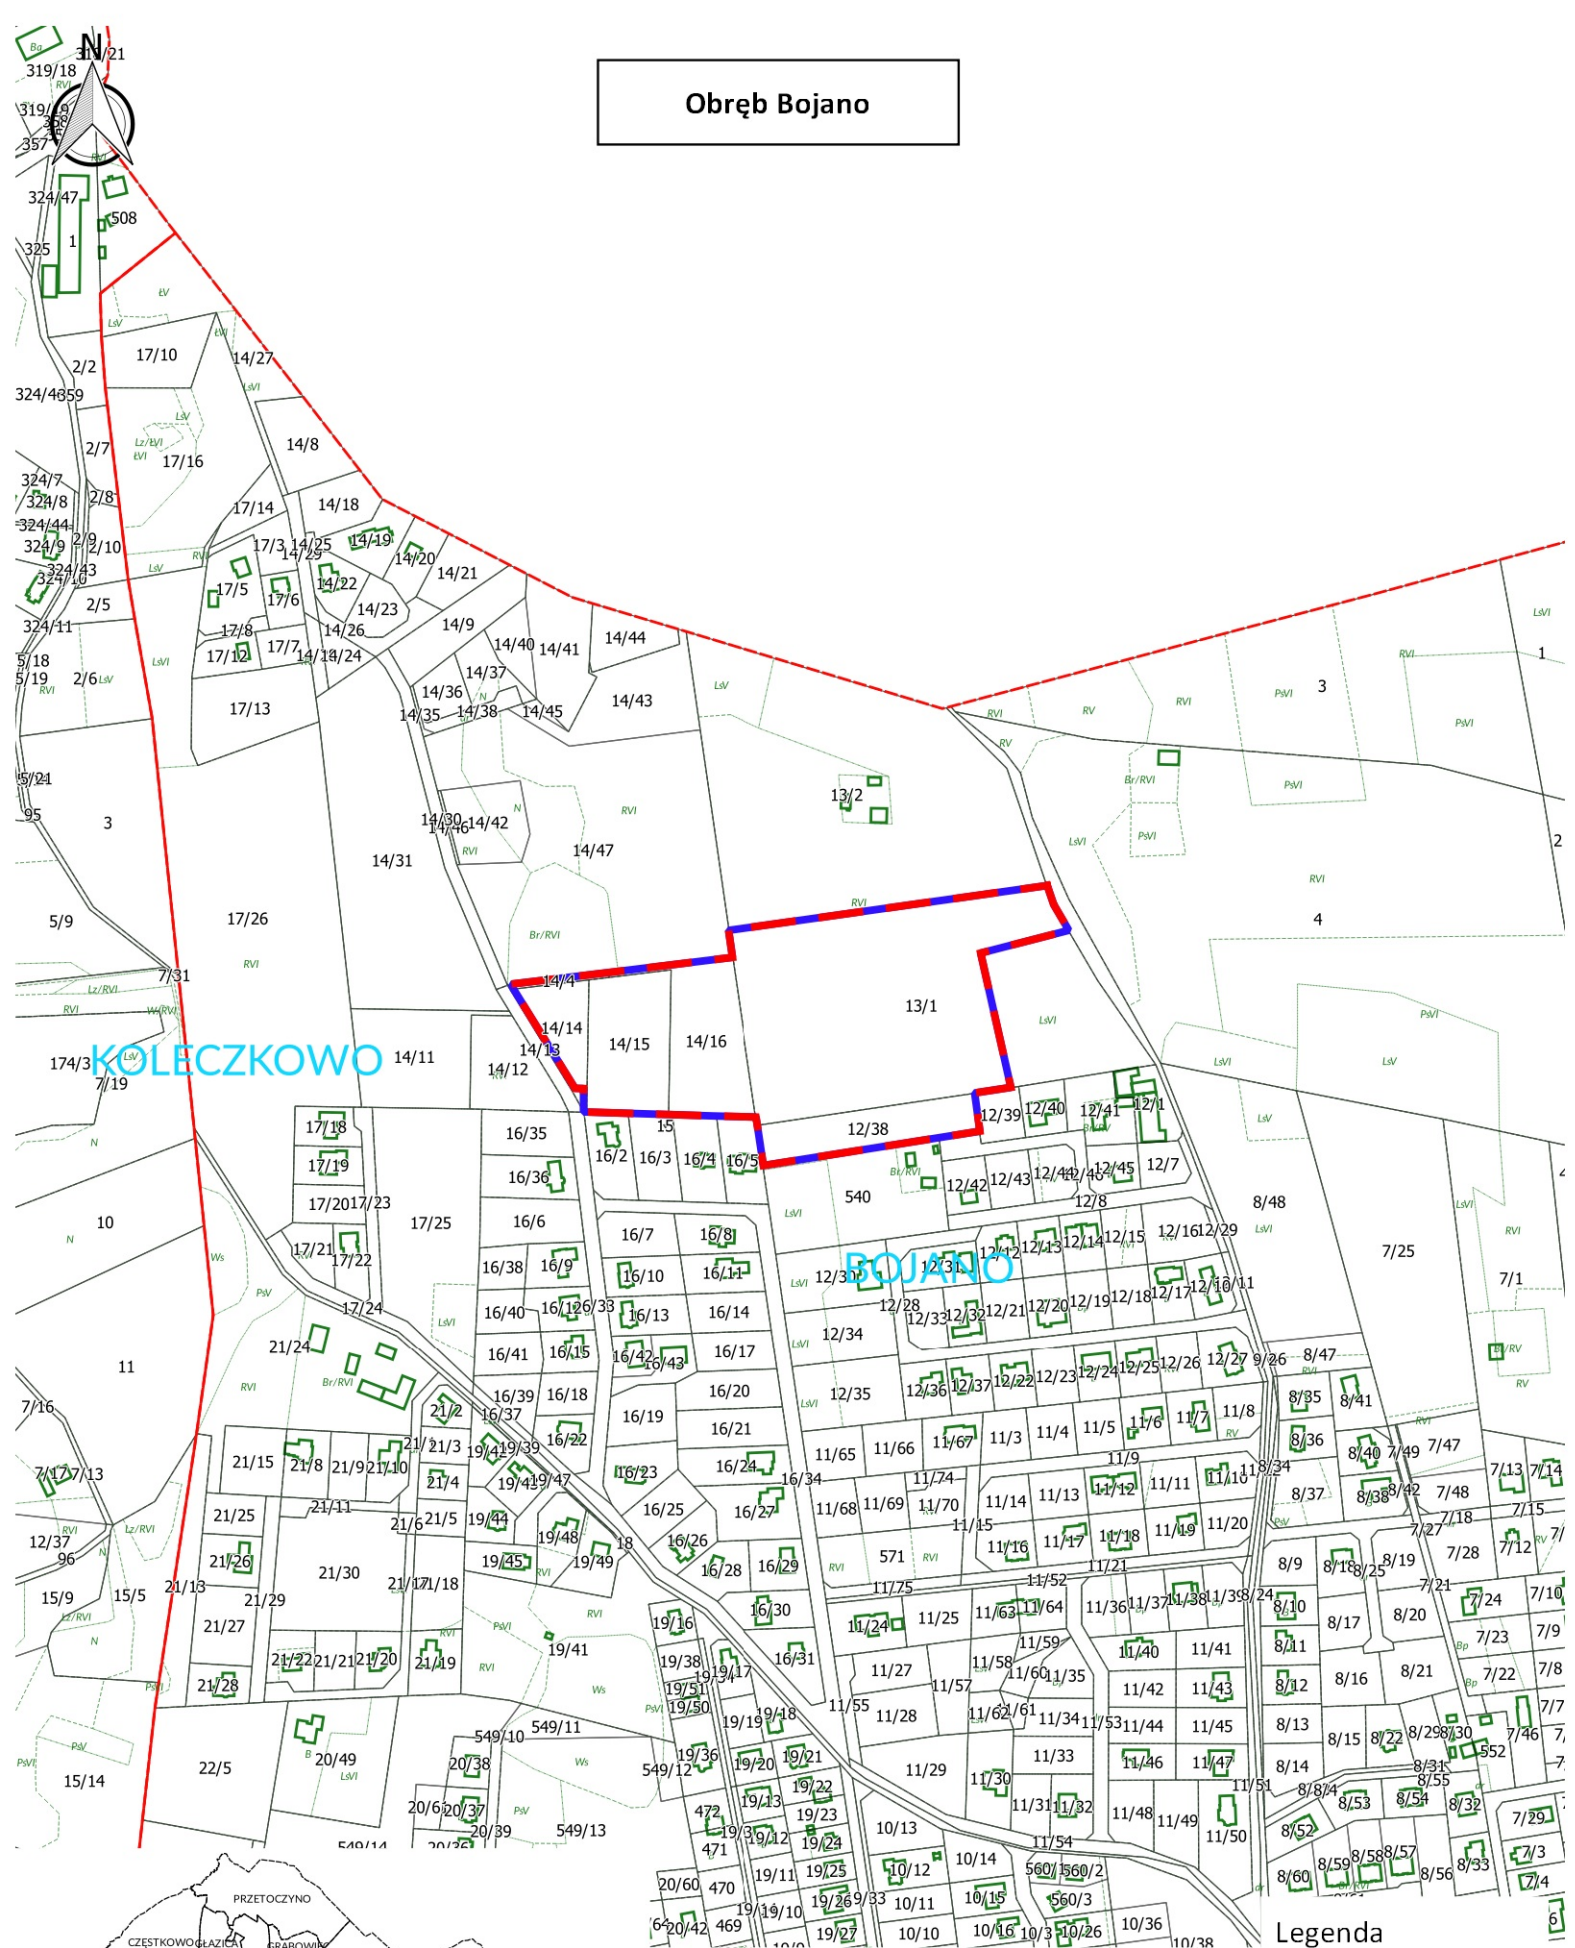

Obwód Bojano

Załącznik nr 1
do Uchwały Nr XXIII/325/2021
Rady Gminy Szemud
z dnia 31.03.2021
Skala 1:5000

Legenda

- granice obszaru objętego uchwałą
- granice działek
- budynki
- granice użytków