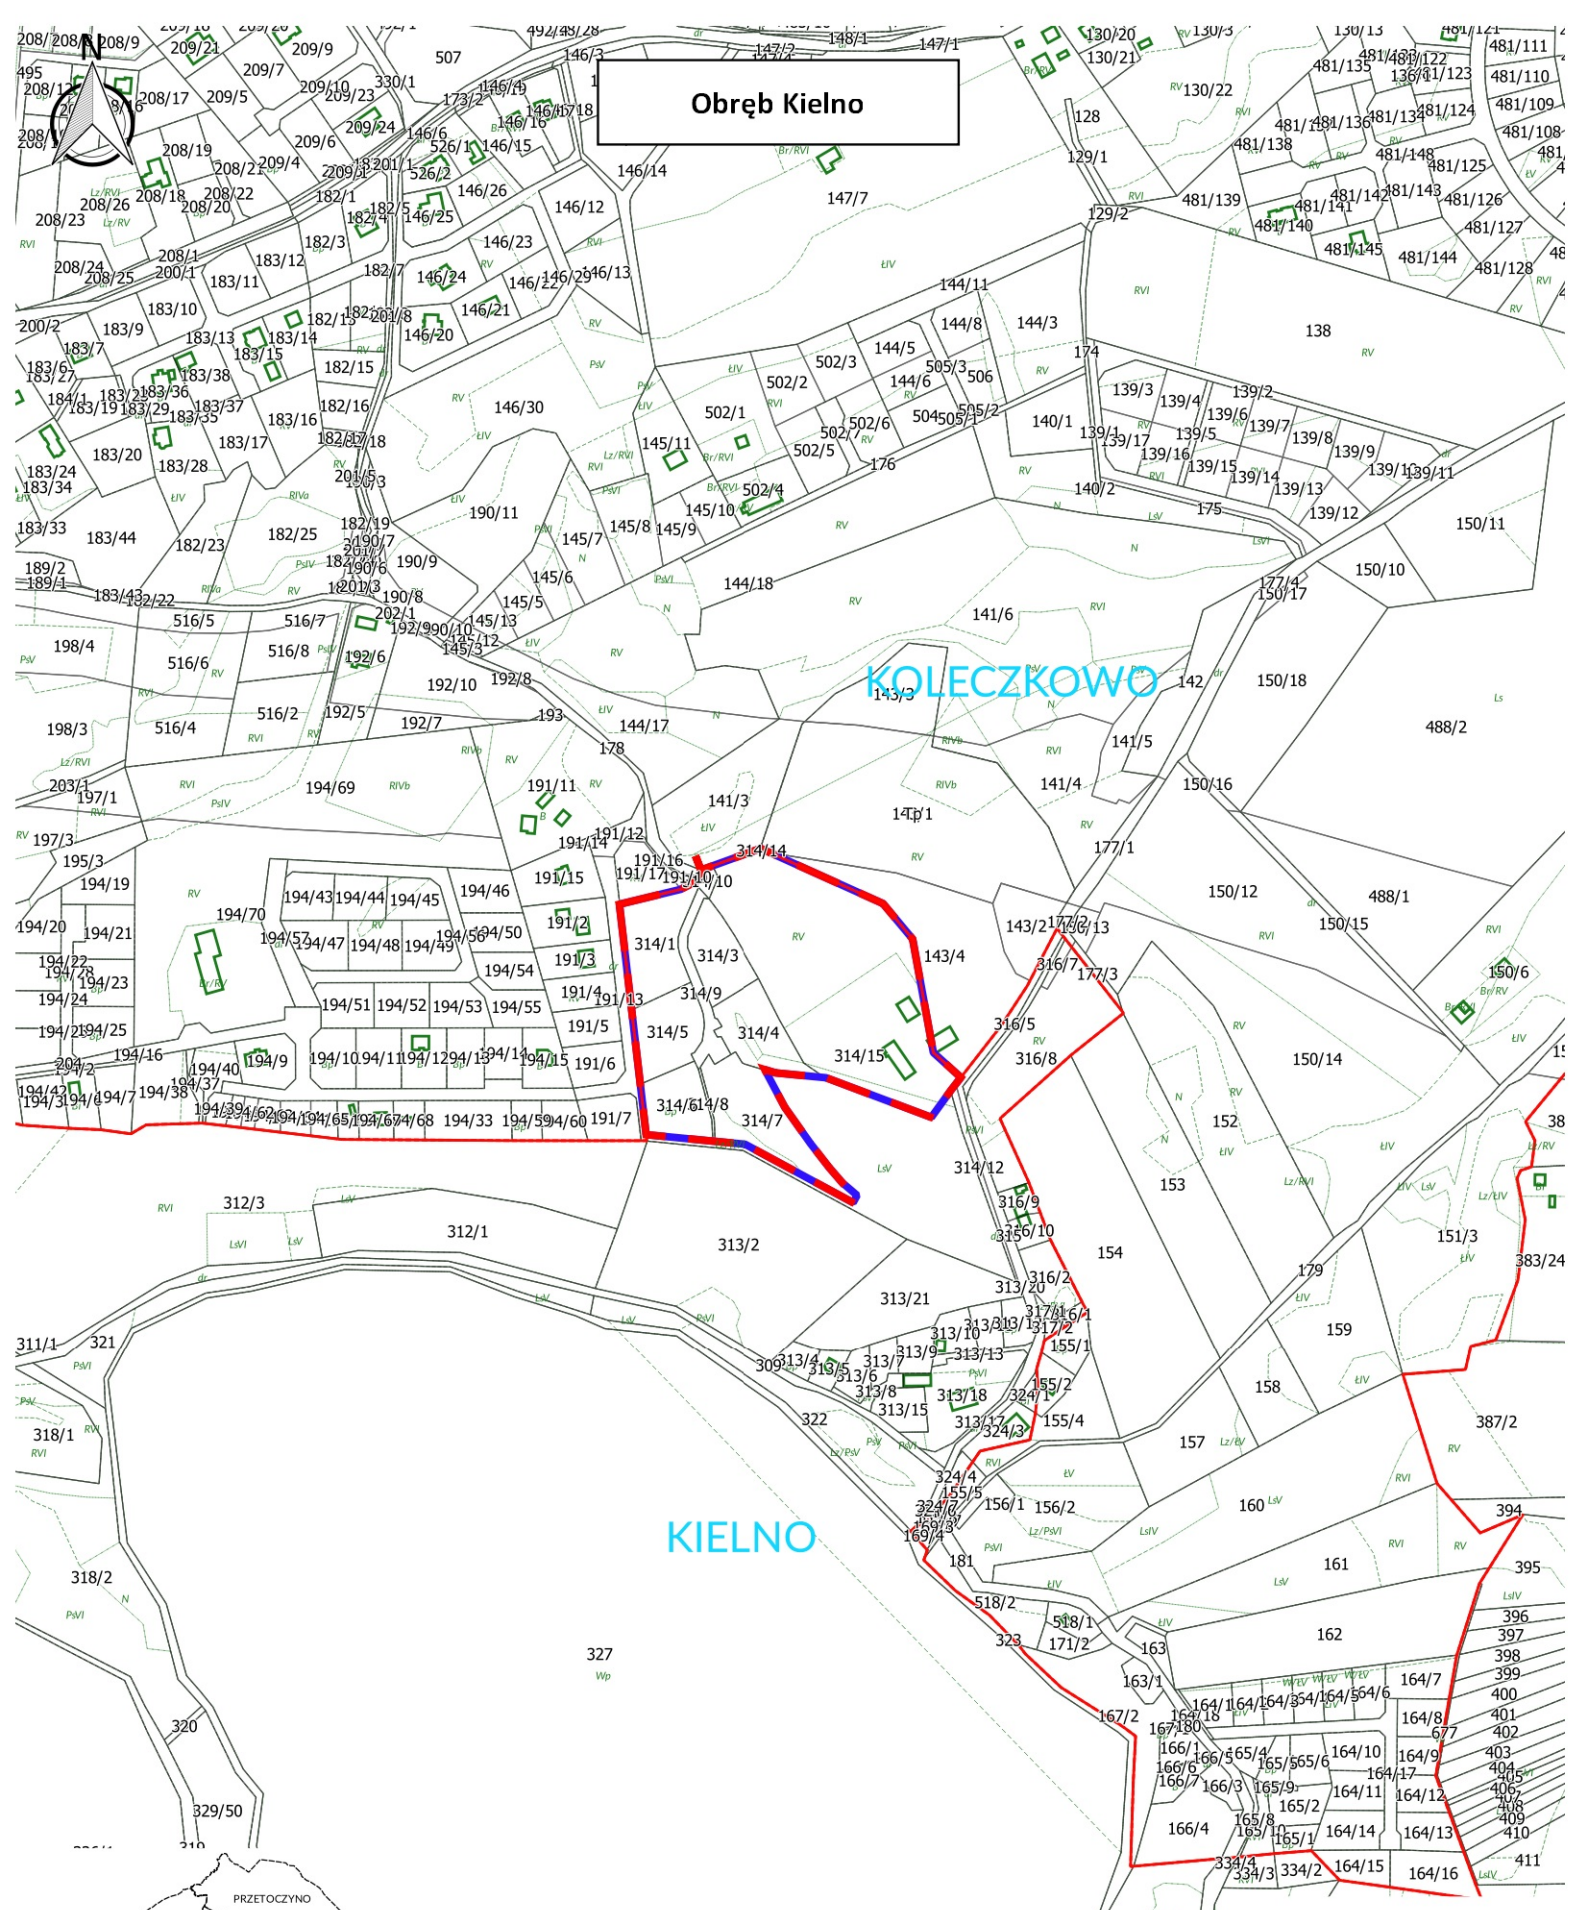

Obręb Kielno

KOLECZKOWO

KIELNO