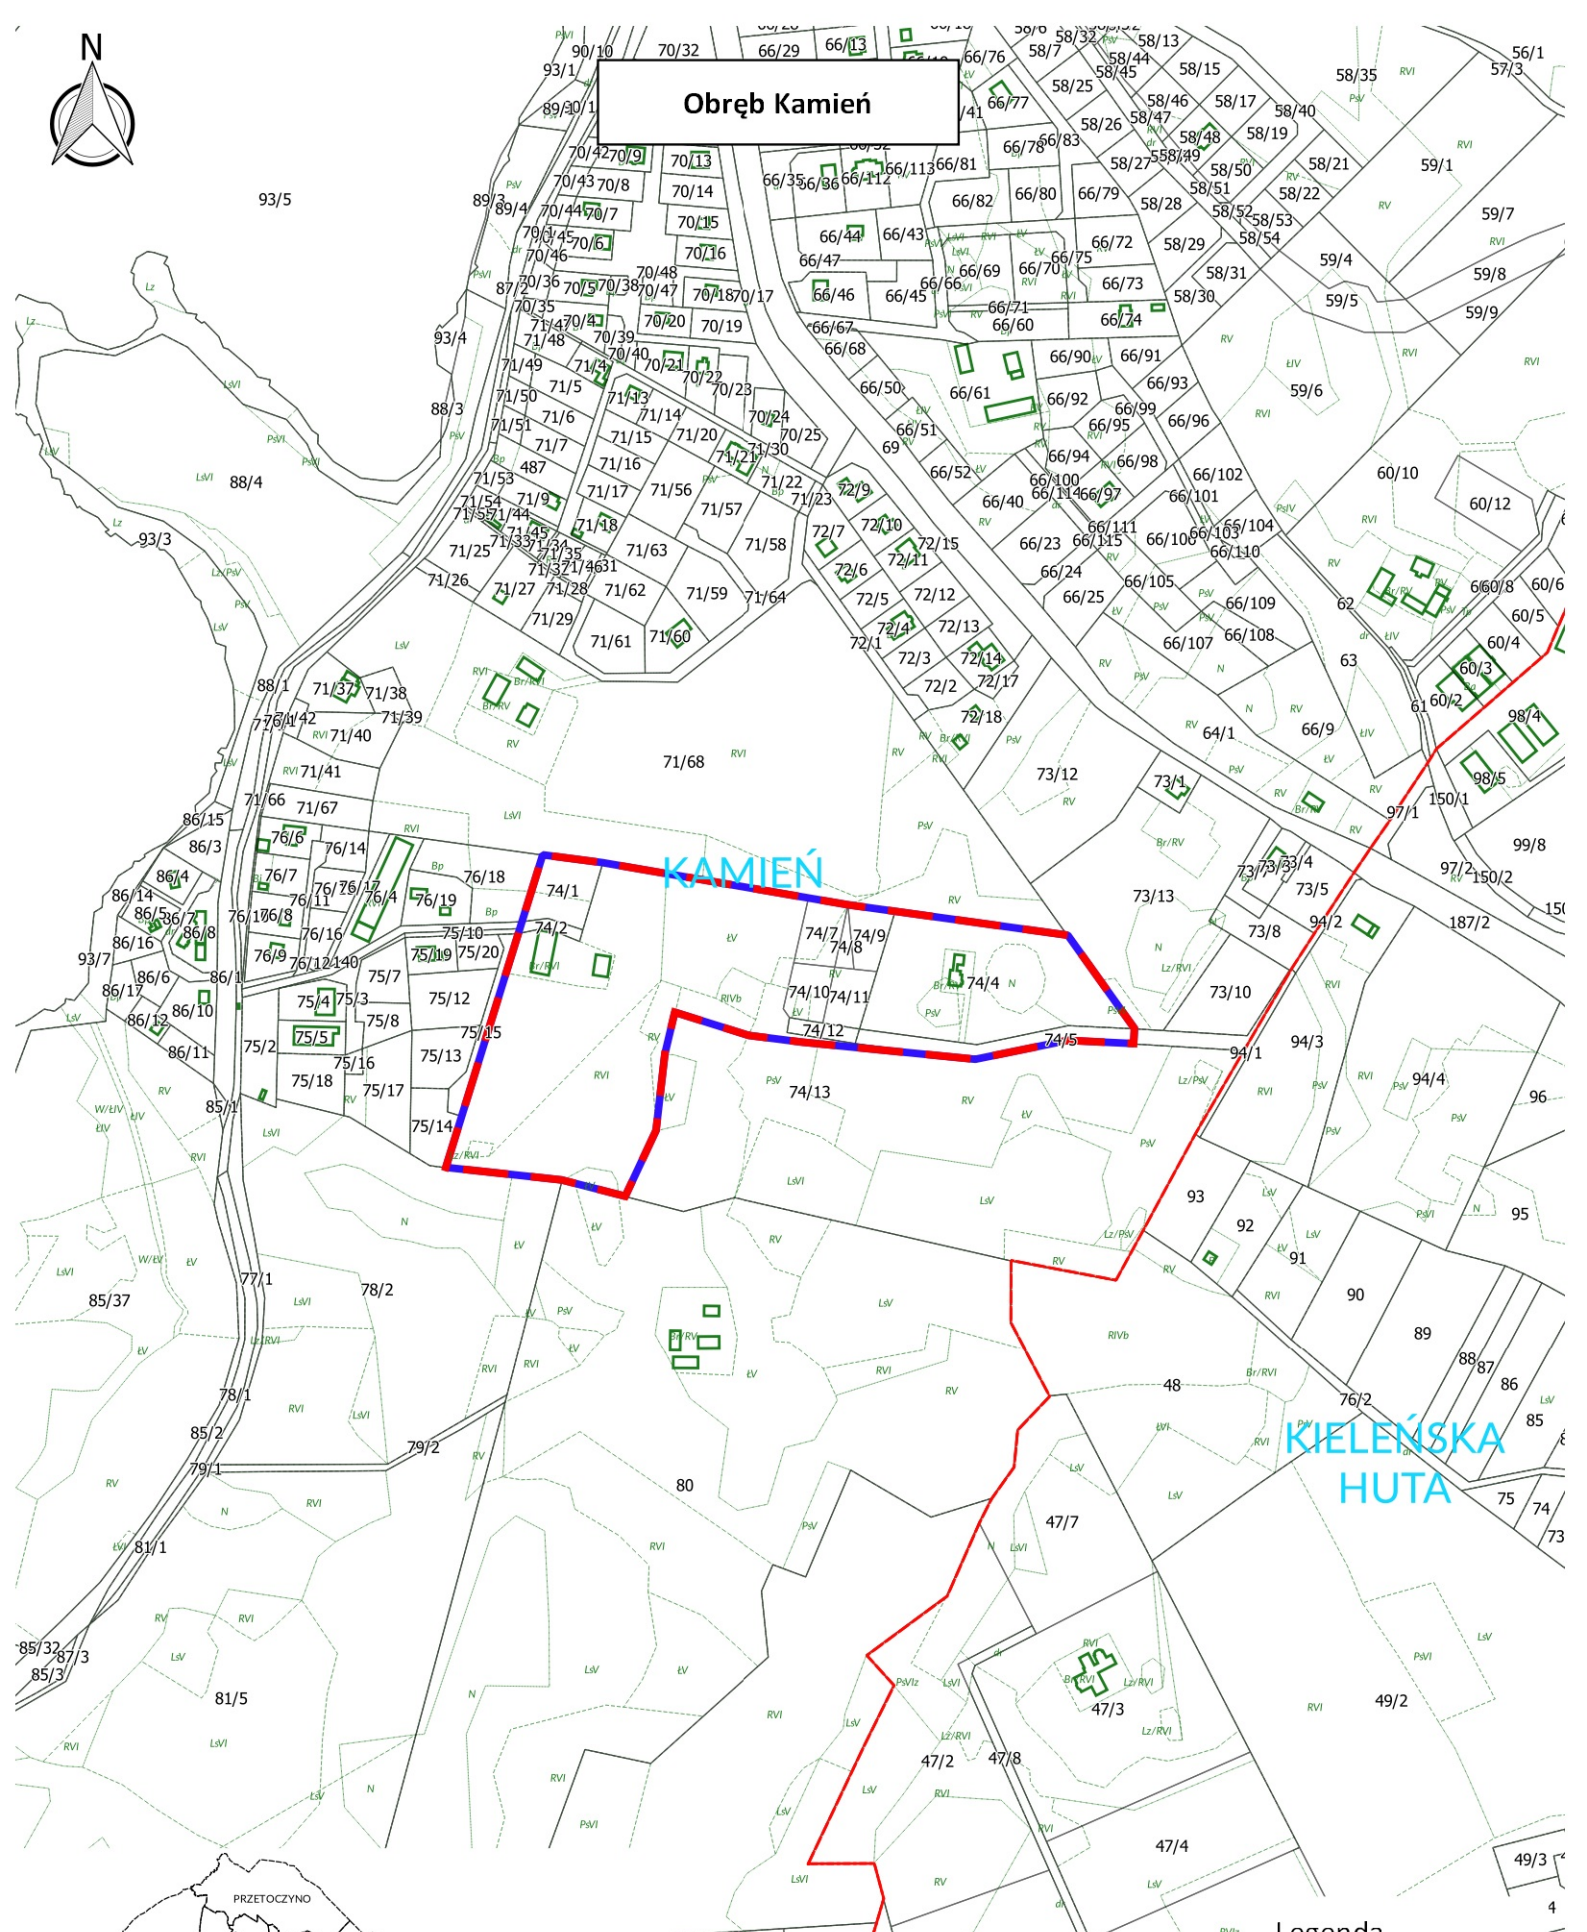

Obręb Kamień

**Załącznik nr 7
do Uchwały Nr XXIII/325/2021
Rady Gminy Szemud
z dnia 31.03.2021
Skala 1:5 000**

Legenda

- granice obszaru objętego uchwałą
- granice działek
- budynki
- granice użytków