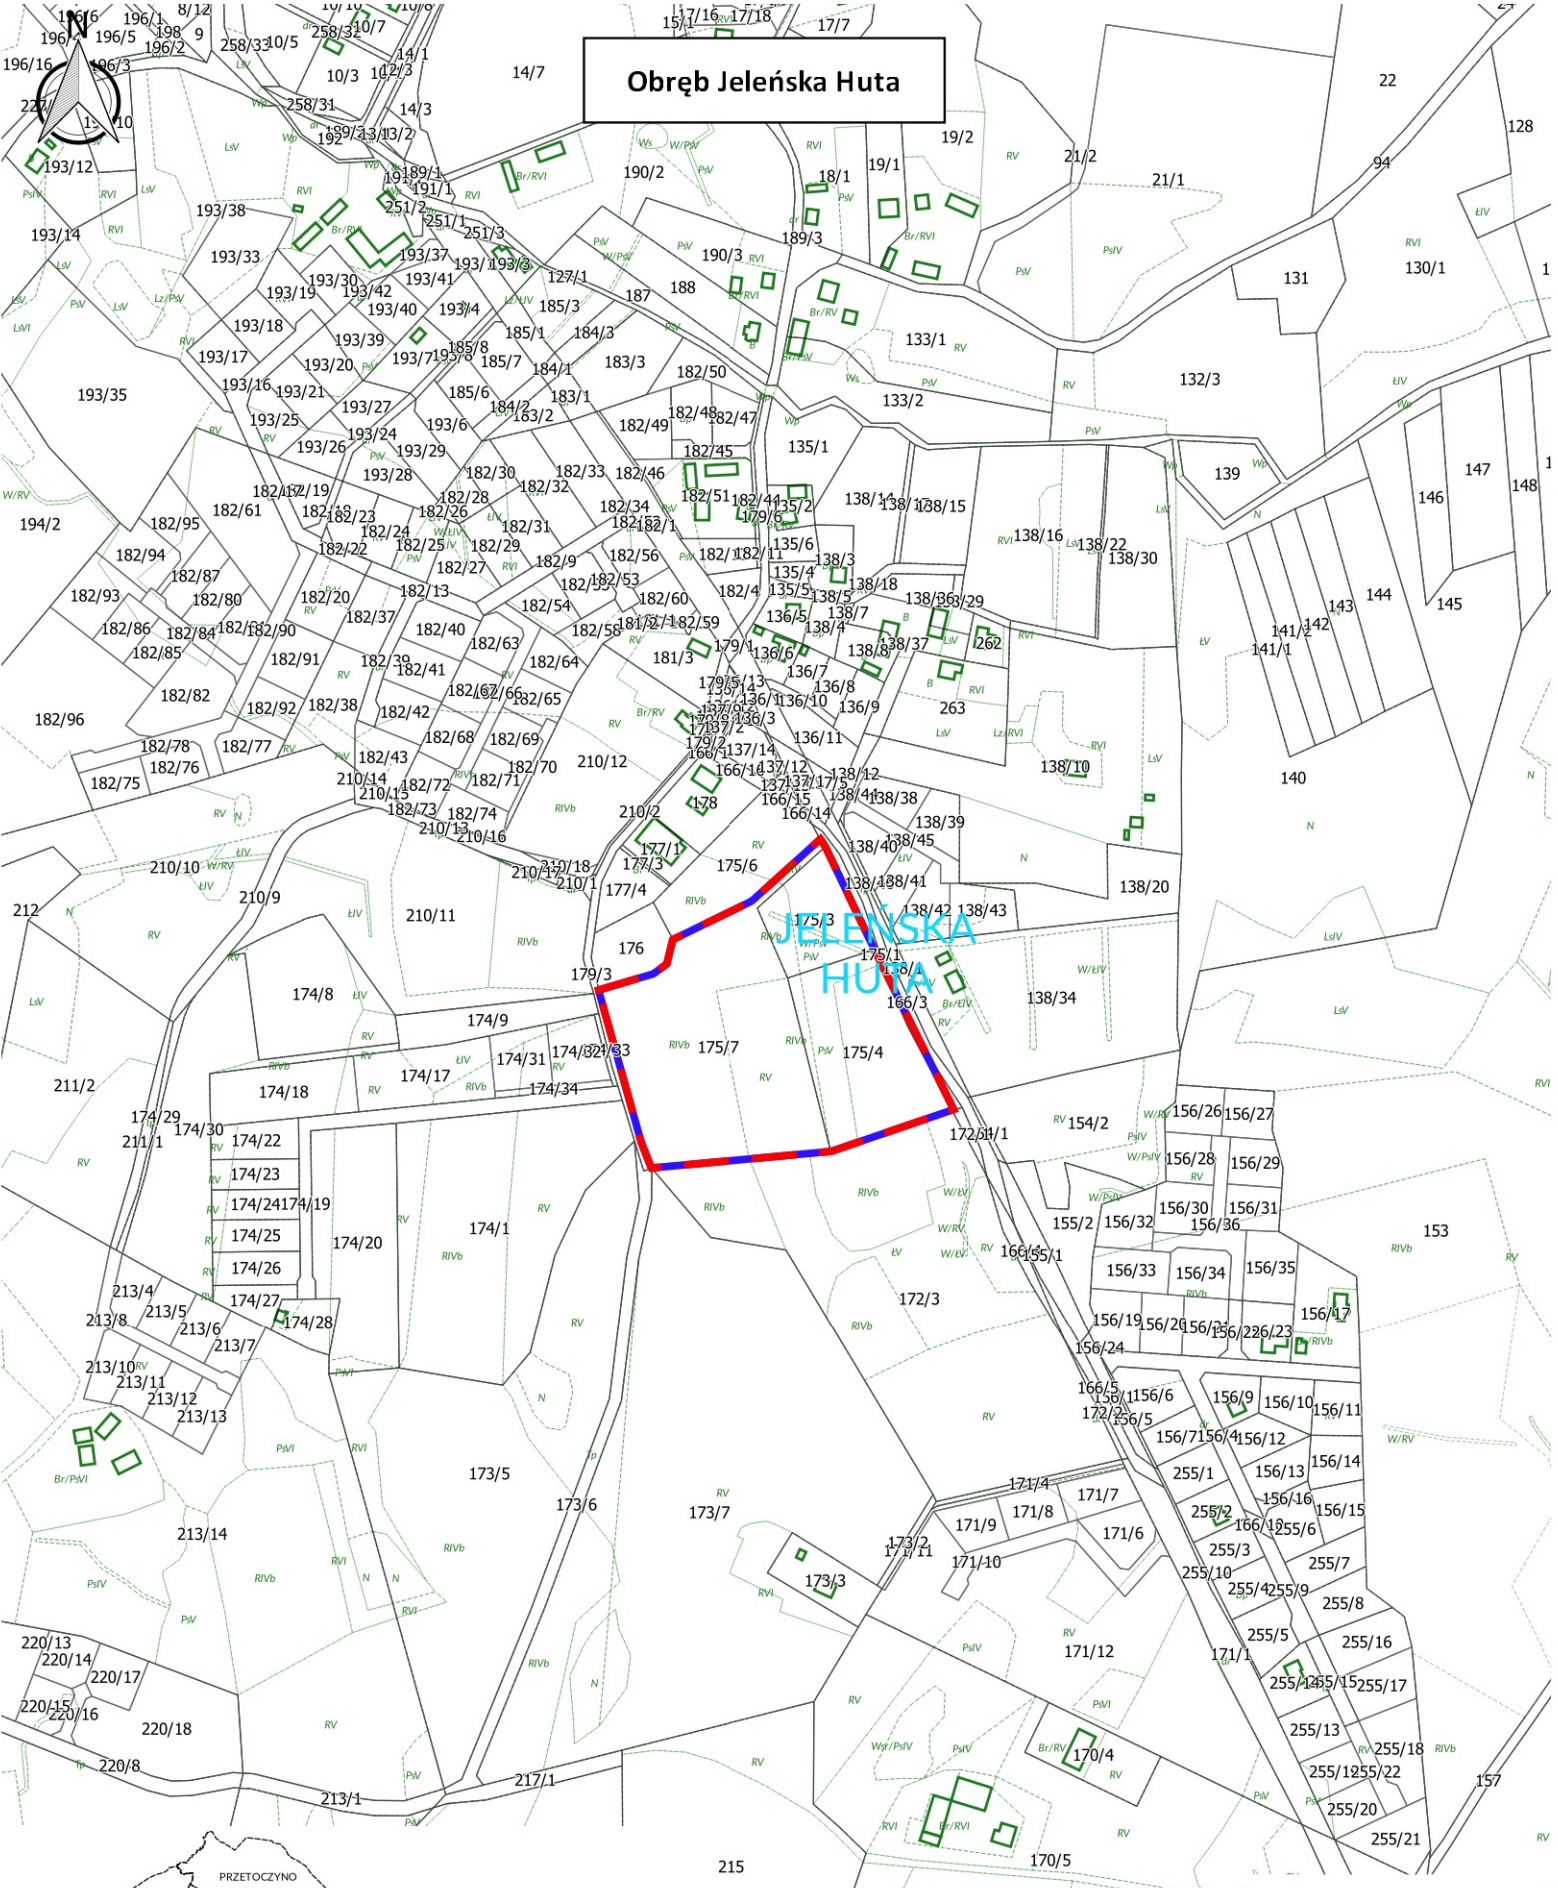

Obręb Jeleńska Huta

Załącznik nr 6
do Uchwały Nr XXIII/325/2021
Rady Gminy Szemud
z dnia 31.03.2021
Skala 1:5 000

1. **Legenda**
2. granice obszaru objętego uchwałą
   - granice działek
   - budynki
   - granice użytków