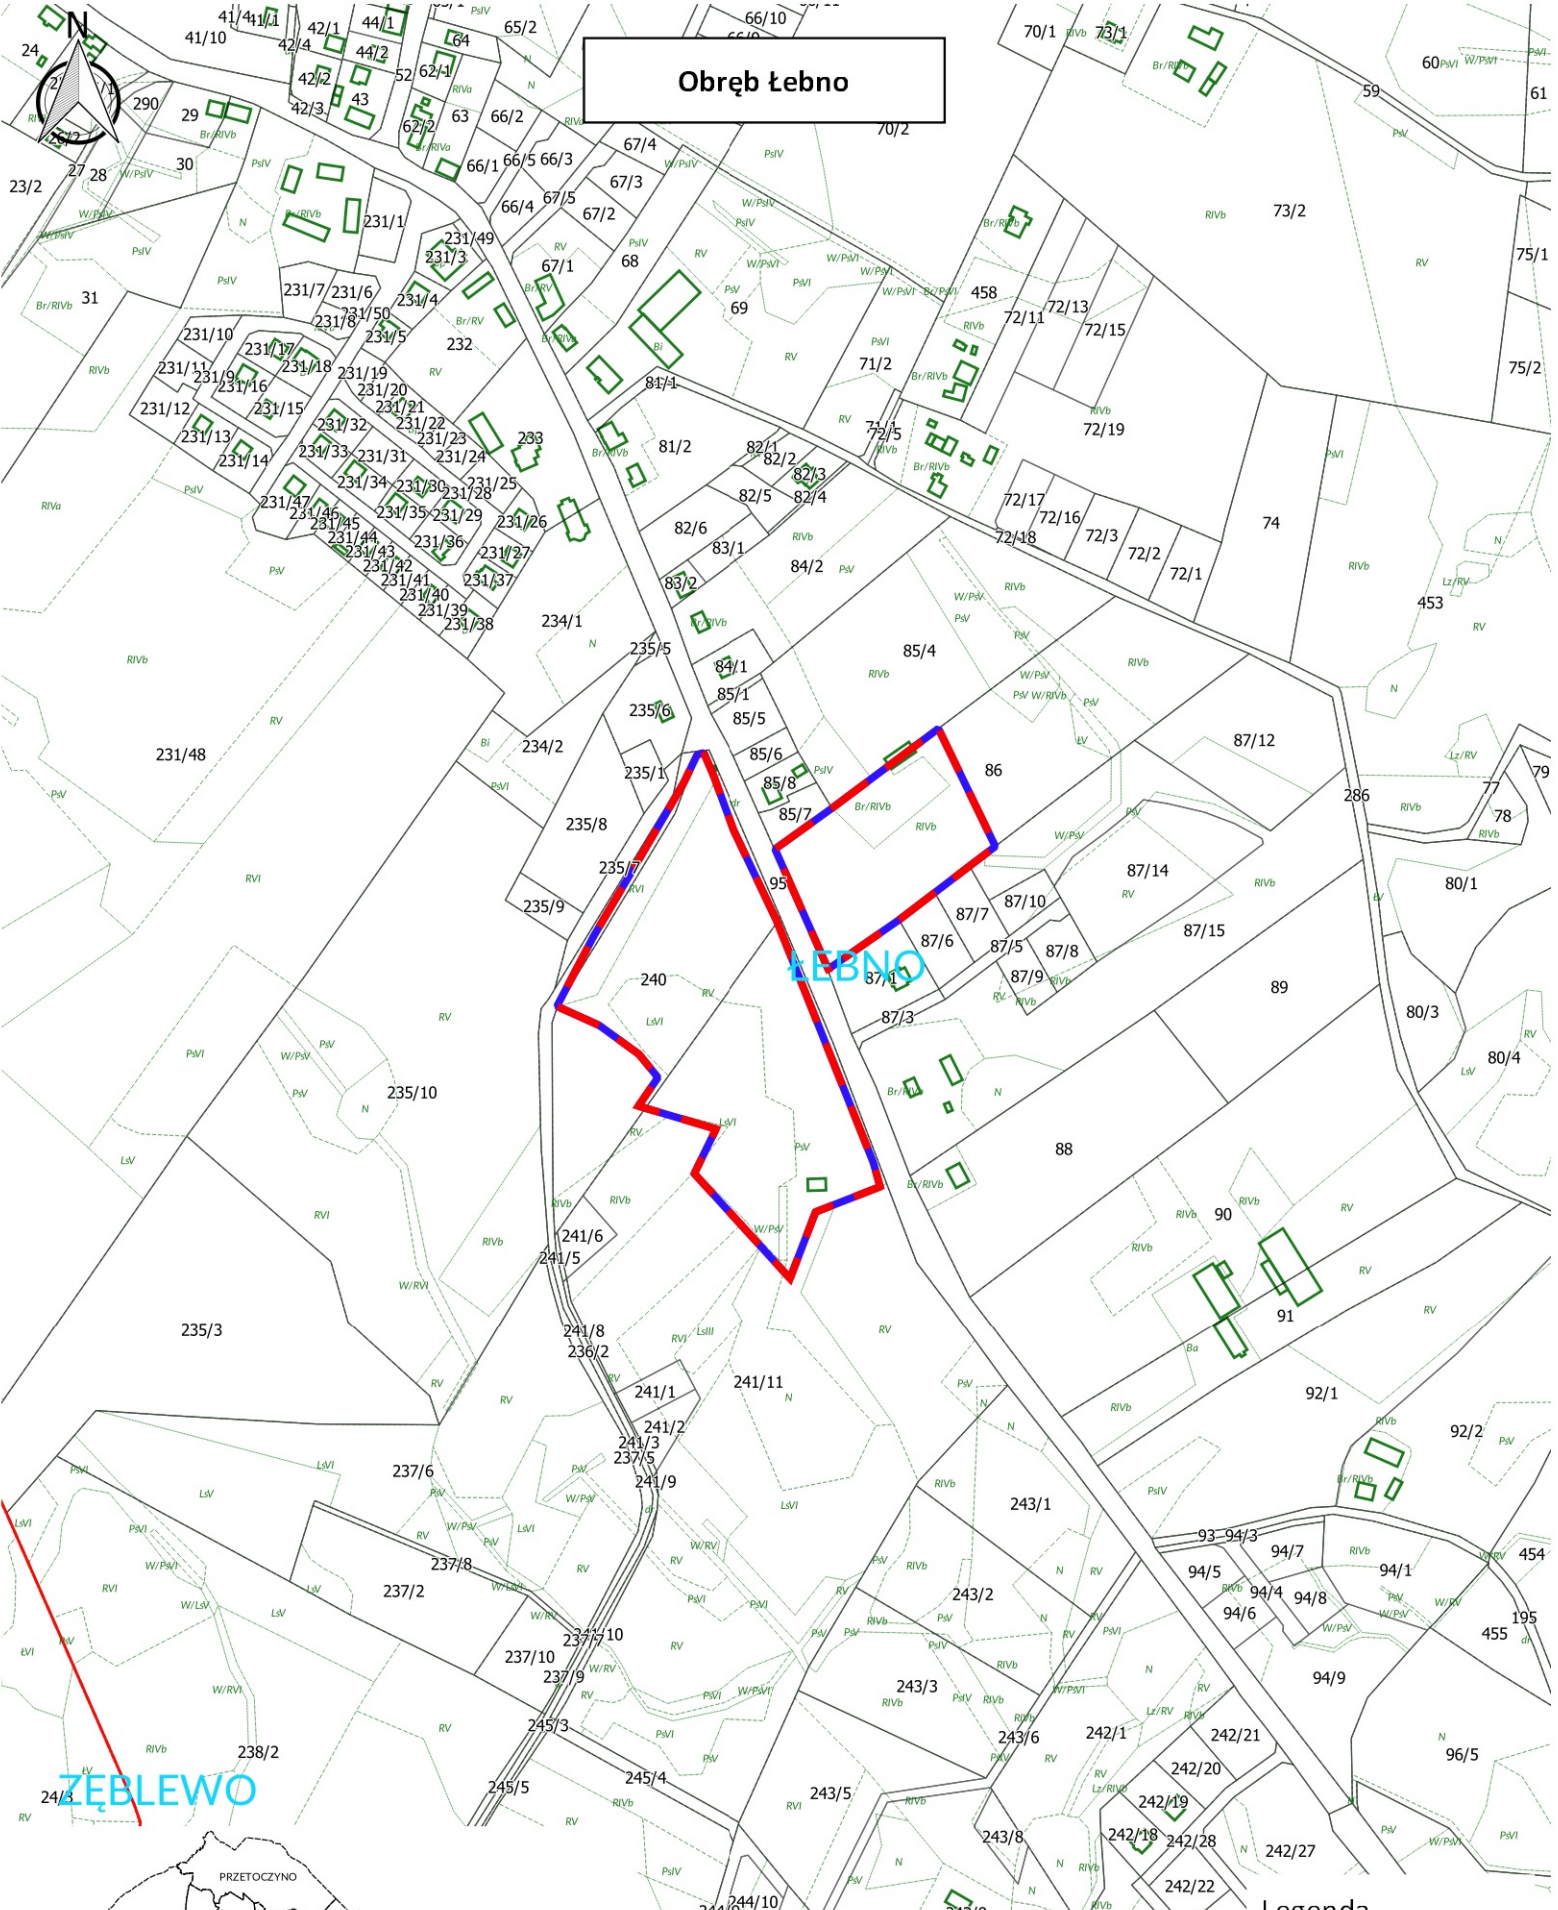

Obręb Łebno

ZĘBLEWO