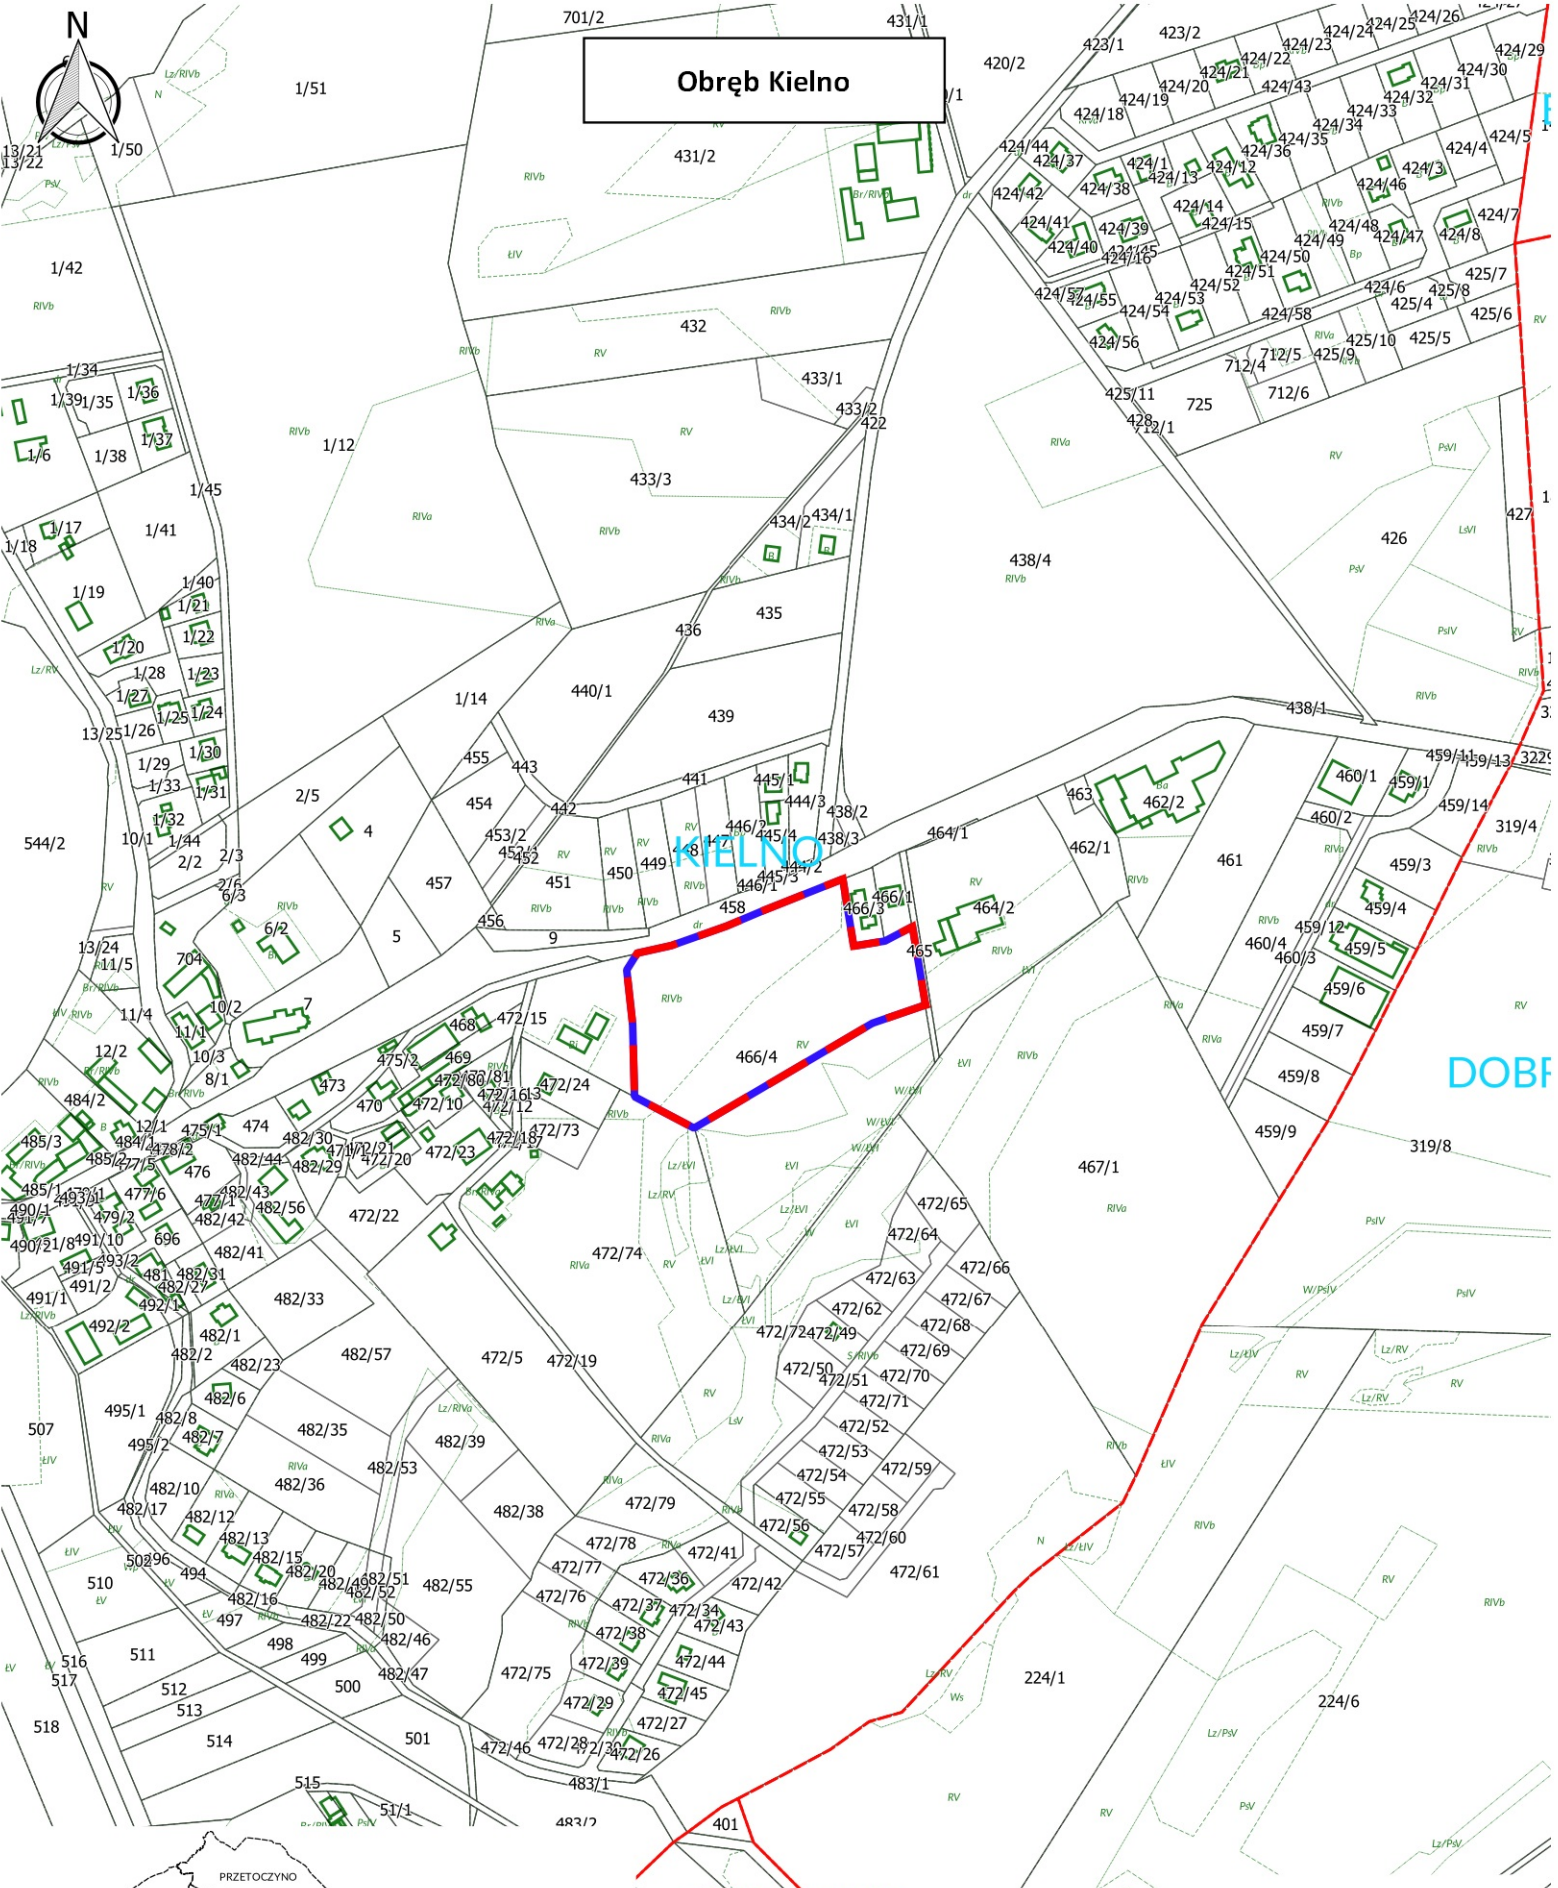

Obręb Kielno

**Załącznik nr 9
do Uchwały Nr XXIII/325/2021
Rady Gminy Szemud
z dnia 31.03.2021
Skala 1:5 000**