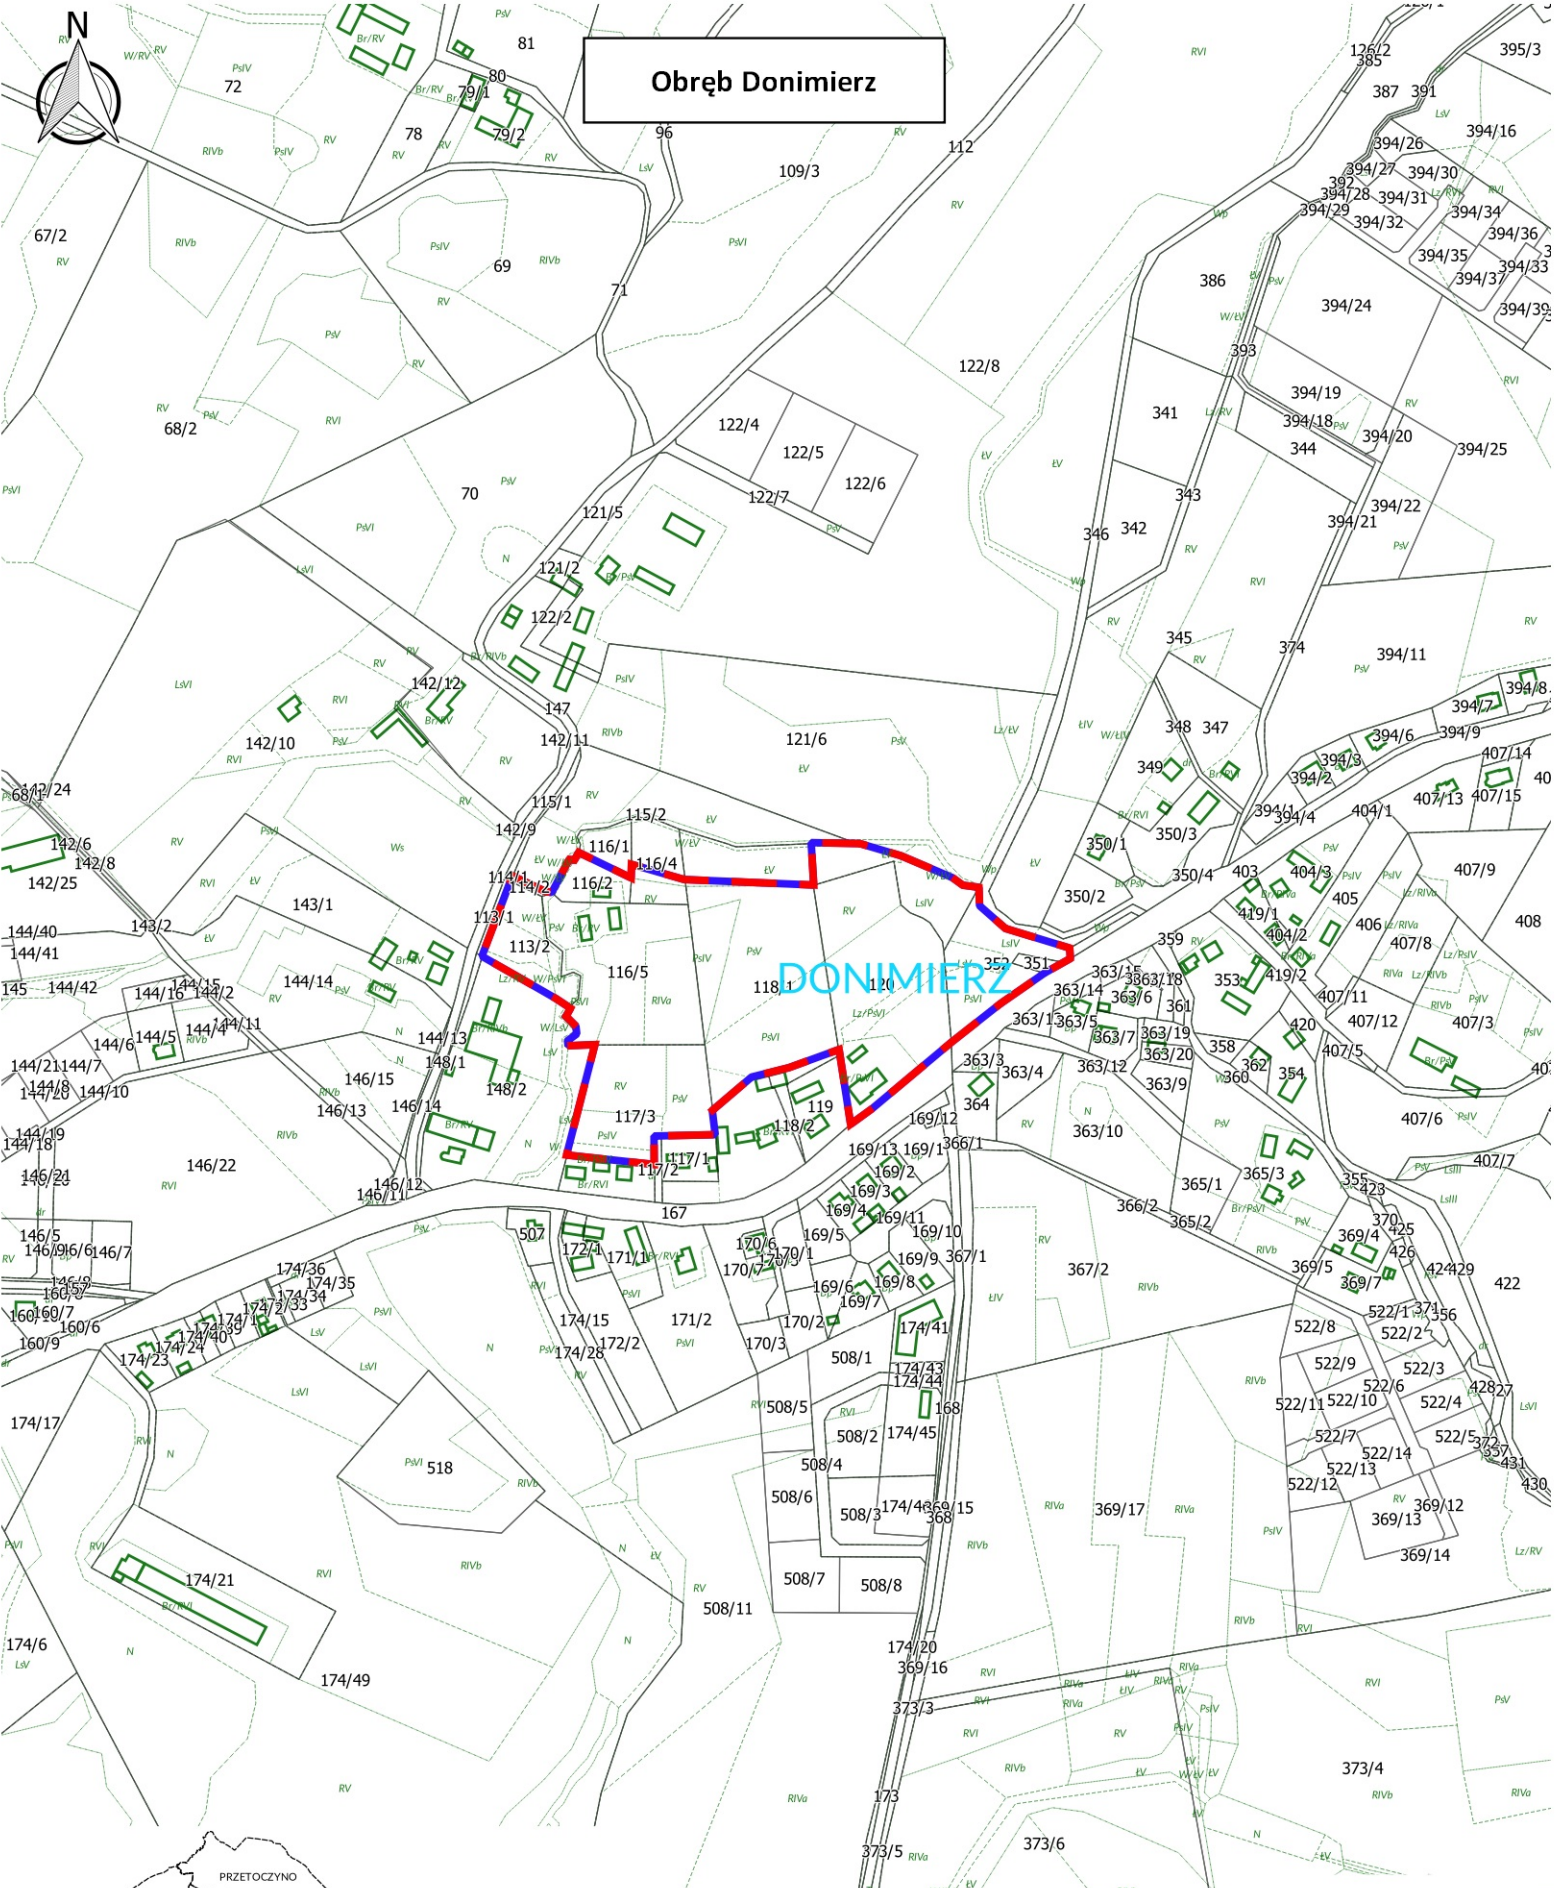

Obwód Bojano

Załącznik nr 2
do Uchwały Nr XXIII/325/2021
Rady Gminy Szemud
z dnia 31.03.2021
Skala 1:5 000

Legenda

-  granice obszaru objętego uchwałą
-  granice działek
-  budynki
-  granice użytków

Obręb Donimierz