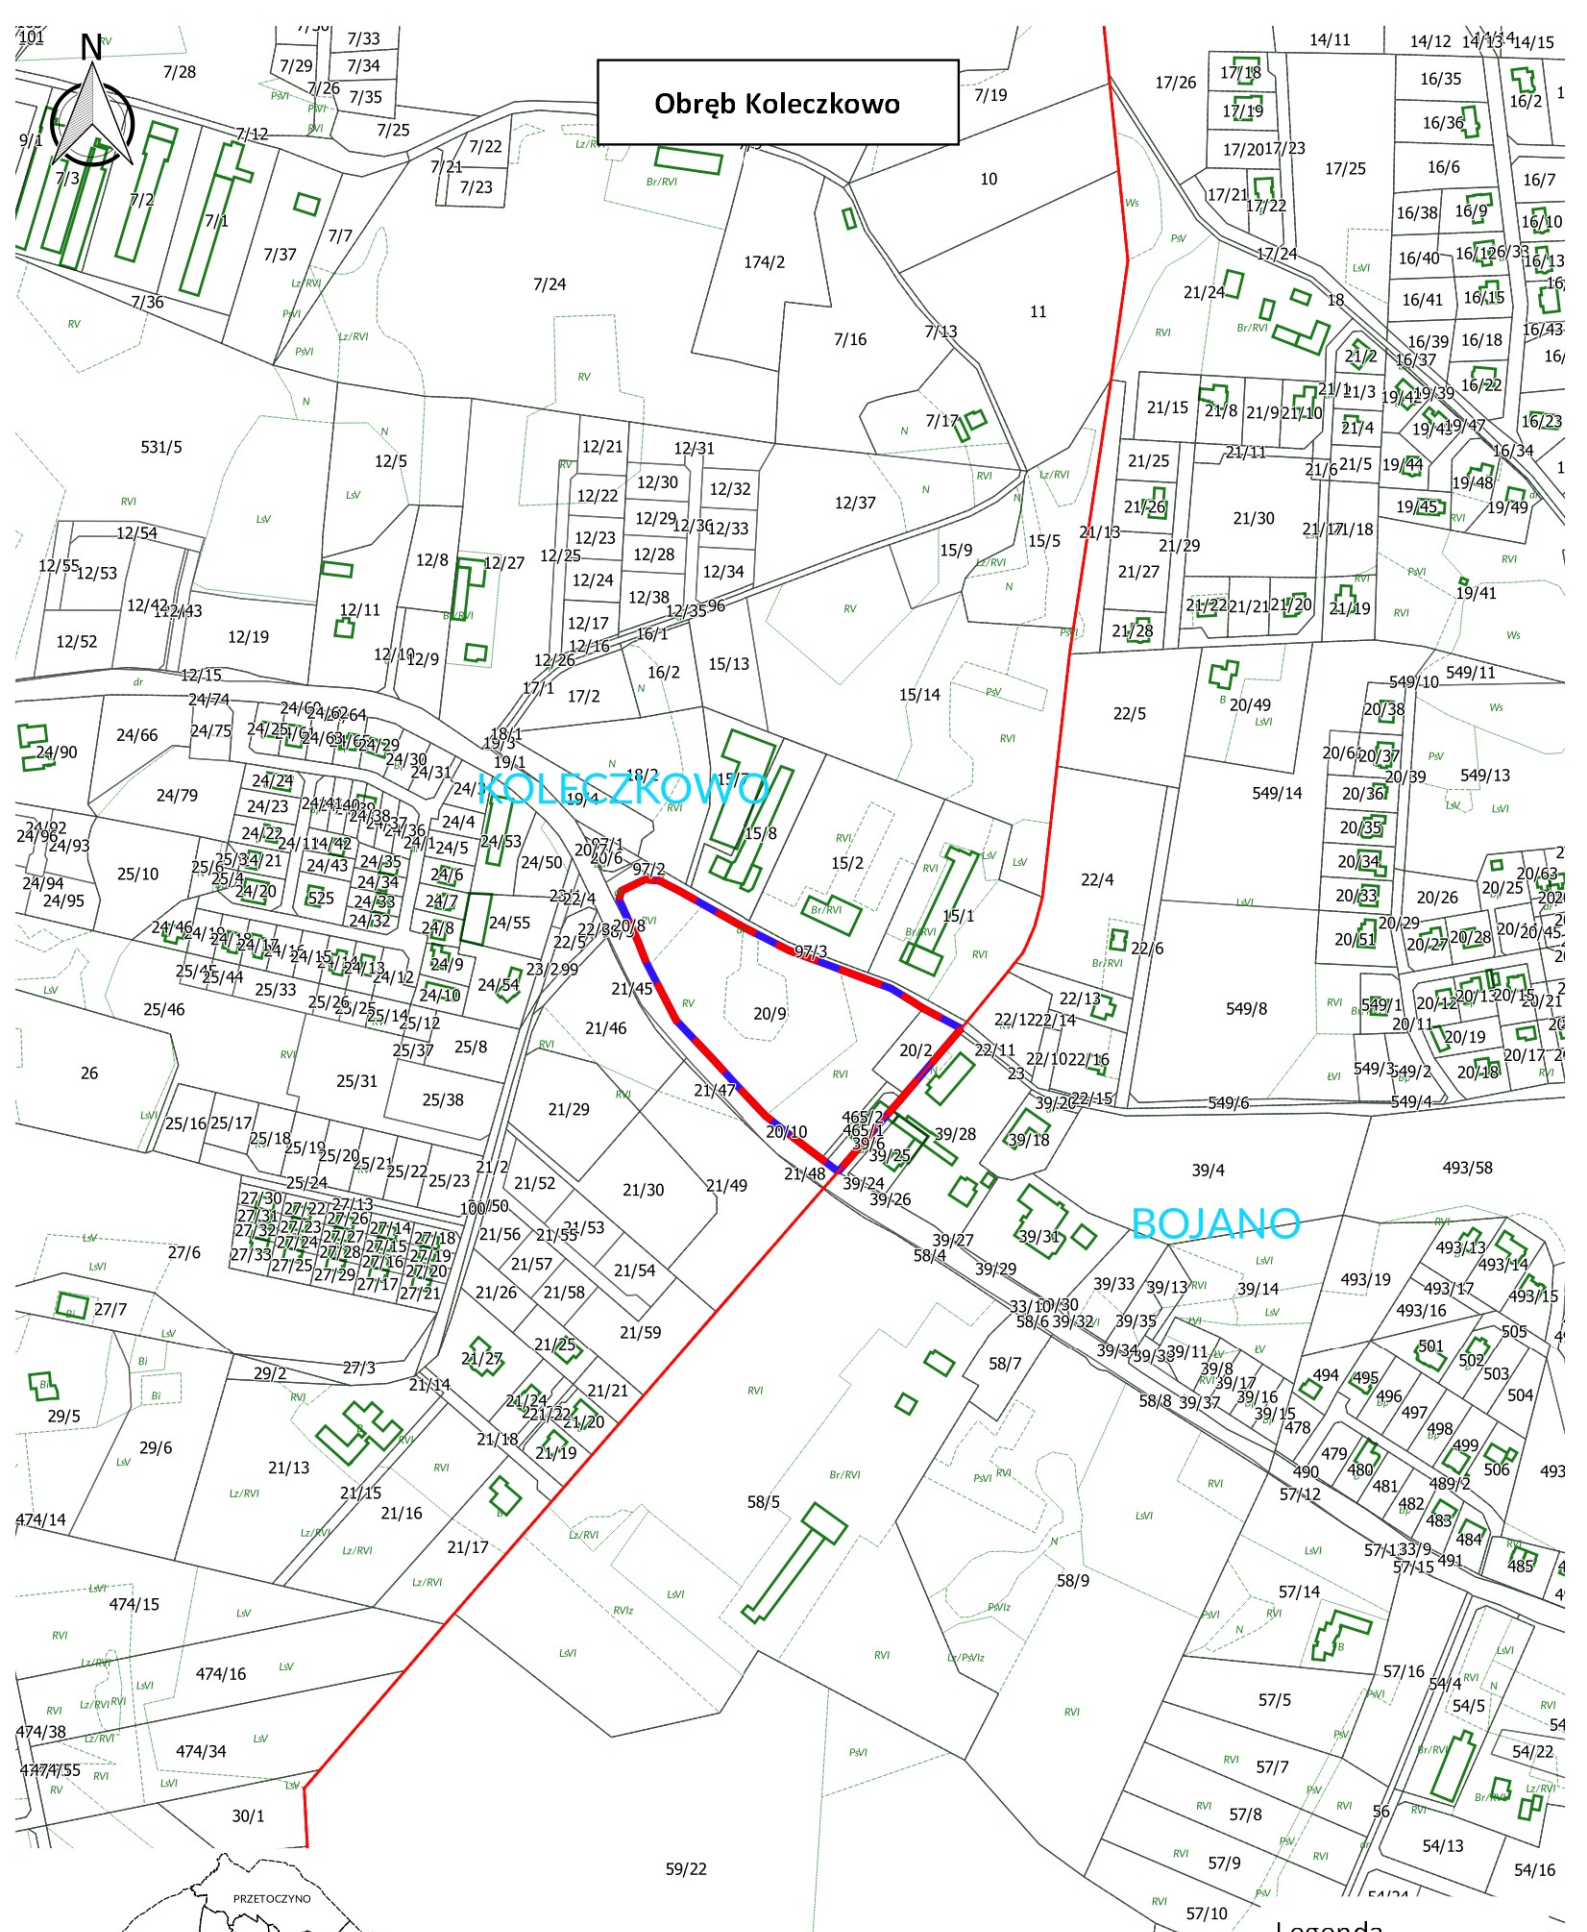

Obręb Koleczkowo

**Załącznik nr 11
do Uchwały Nr XXIII/325/2021
Rady Gminy Szemud
z dnia 31.03.2021
Skala 1:5 000**

1. **Legenda**
2. granice obszaru objętego uchwałą
   - granice działek
   - budynki
   - granice użytków