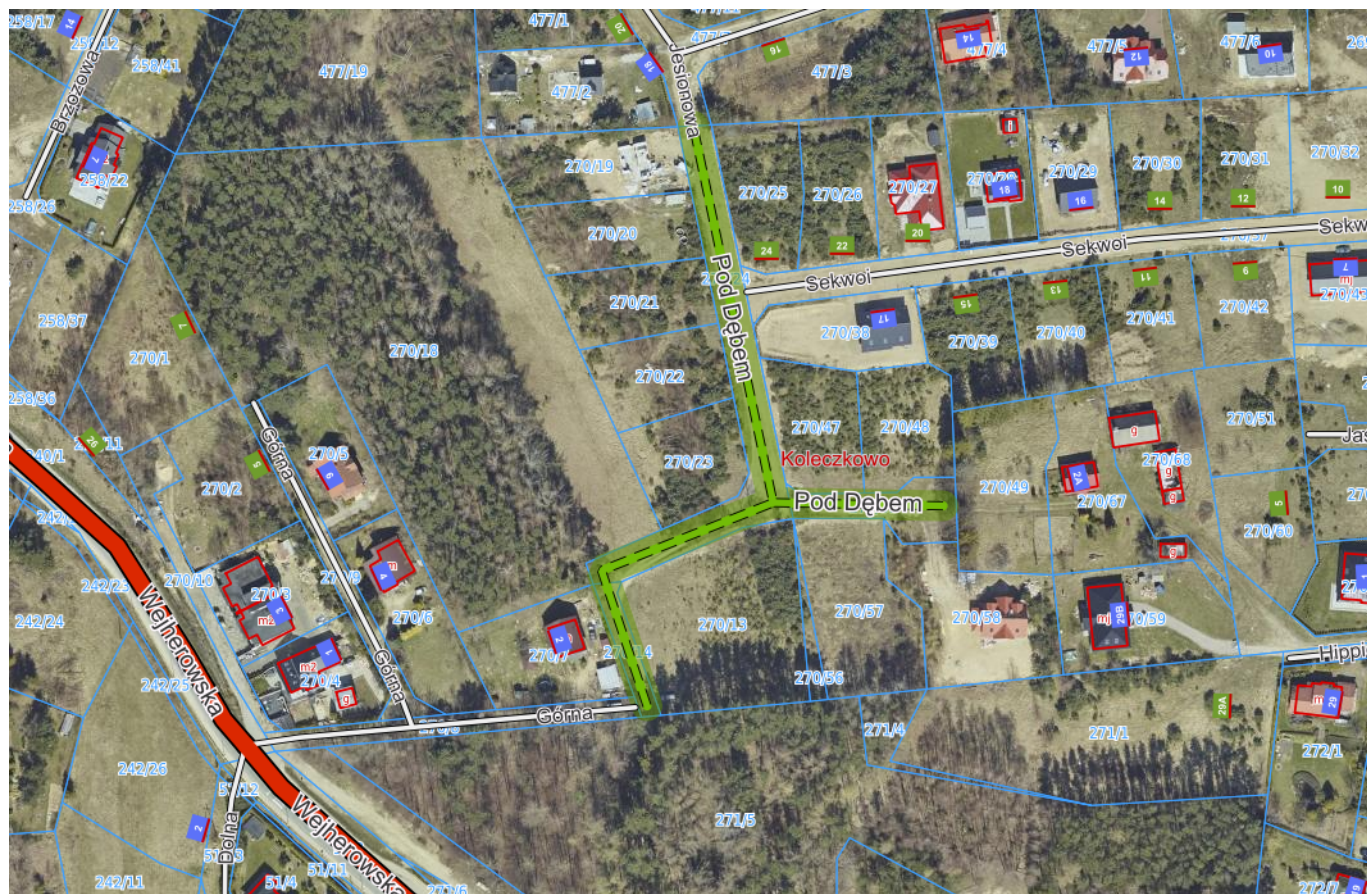

2. Położenie ulicy wymienionej w ust. 1 oraz nadawaną jej nazwę przedstawia mapa sytuacyjna stanowiąca załącznik nr 3 do niniejszej uchwały.

§ 4.

Wykonanie uchwały powierza się Wójtowi Gminy Szemud.

§ 5.

Mapa sytuacyjna - Koleczkowo ul. Pod Dębem

Mapa sytuacyjna -Koleczkowo ul. Cytrynowa

Mapa sytuacyjna - Koleczkowo ul.Zielona